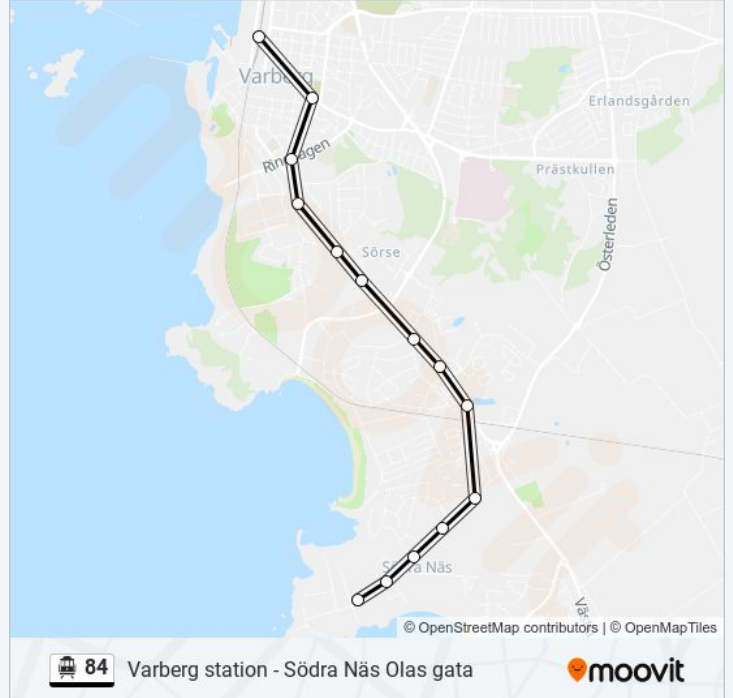

## Varberg station - Södra Näs Olas gata

Använd Appen

84 spårvagn linjen (Varberg station - Södra Näs Olas gata) har 2 rutter. Under vanliga veckodagar är deras driftstimmar: (1) Södra Näs Olas Gata: 13:30(2) Varberg Station: 10:30  
Använd Moovit appen för att hitta den närmsta 84 spårvagn stationen nära dig och få reda på när nästa 84 spårvagn ankommer.

## Riktning: Varberg Station

14 stopp

[VISA LINJE SCHEMA](#)

Södra Näs Olas Gata  
 Södra Näs Trulsa Gata  
 Södra Näs Hagmarksvägen  
 Södra Näs Kullevägen  
 Södra Näs Skördevägen  
 Varberg Vrångagatan  
 Varberg Hobbyvägen  
 Varberg Solviksvägen  
 Varberg Sörse  
 Varberg Almers Väg  
 Varberg Rosenfred  
 Varberg Drottning Blankas Plats  
 Varberg Lorensberg  
 Varberg Station

## 84 spårvagn Tidsschema

Varberg Station Rutt Tidtabell:

måndag	Inte I Drift
tisdag	Inte I Drift
onsdag	10:30
torsdag	Inte I Drift
fredag	Inte I Drift
lördag	10:30
söndag	Inte I Drift

## 84 spårvagn Info

**Riktning:** Varberg Station

**Stops:** 14

**Reslängd:** 15 min

**Linje summering:**

84 spårvagn tidsplaner och färdkartor finns i en offline-PDF på [moovitapp.com](https://moovitapp.com). Använd [Moovit appen](#) för att se live busstider, tågscheman eller tunnelbanan scheman och stegvisa anvisningar för all kollektivtrafik i Stockholm.