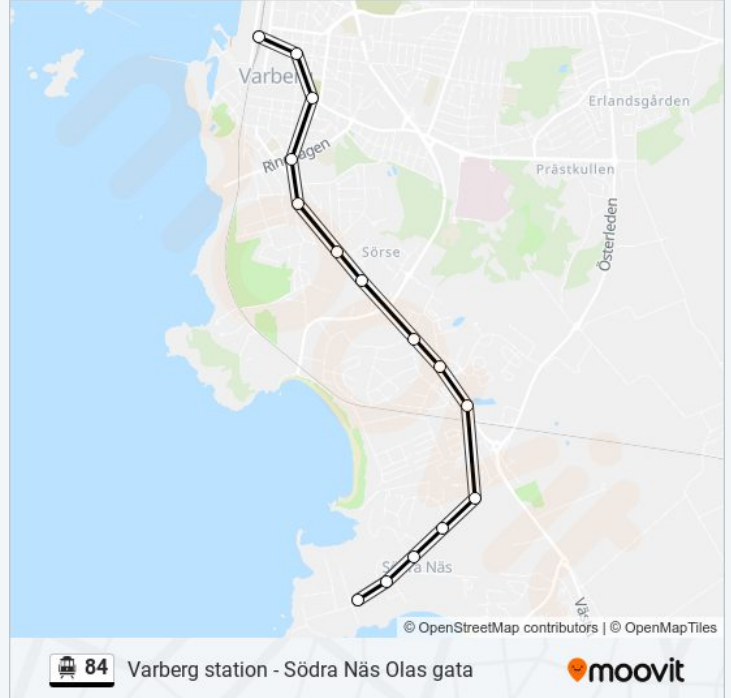

## Varberg station - Södra Näs Olas gata

Använd Appen

84 spårvagn linjen (Varberg station - Södra Näs Olas gata) har 2 rutter. Under vanliga veckodagar är deras driftstimmar: (1) Södra Näs Olas Gata: 13:30(2) Varberg Station: 10:30  
Använd Moovit appen för att hitta den närmsta 84 spårvagn stationen nära dig och få reda på när nästa 84 spårvagn ankommer.

### Riktning: Södra Näs Olas Gata

15 stopp

[VISA LINJE SCHEMA](#)

Varberg Station  
Varberg Komedianten  
Varberg Lorensberg  
Varberg Drottning Blankas Plats  
Varberg Rosenfred  
Varberg Almers Väg  
Varberg Sörse  
Varberg Solviksvägen  
Varberg Hobbyvägen  
Varberg Vrångagatan  
Södra Näs Skördevägen  
Södra Näs Kullevägen  
Södra Näs Hagmarksvägen  
Södra Näs Trulsa Gata  
Södra Näs Olas Gata

### 84 spårvagn Tidsschema

Södra Näs Olas Gata Rutt Tidtabell:

måndag	Inte I Drift
tisdag	Inte I Drift
onsdag	13:30
torsdag	Inte I Drift
fredag	Inte I Drift
lördag	13:30
söndag	Inte I Drift

### 84 spårvagn Info

**Riktning:** Södra Näs Olas Gata

**Stops:** 15

**Reslängd:** 15 min

**Linje summering:**