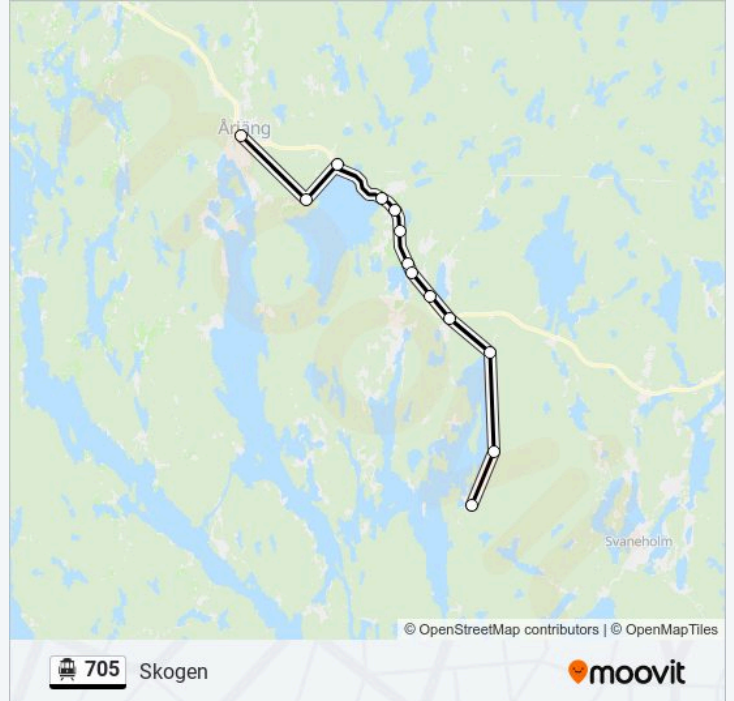

705 spårvagn Tidsschema

Skogen Rutt Tidtabell:

måndag	Inte I Drift
tisdag	Inte I Drift
onsdag	Inte I Drift
torsdag	Inte I Drift
fredag	14:00
lördag	Inte I Drift
söndag	Inte I Drift

705 spårvagn Info

Riktning: Skogen

Stops: 13

Reslängd: 65 min

Linje summering:

Riktning: Årjäng Busstationen

13 stopp

[VISA LINJE SCHEMA](#)

Skogen

Rök