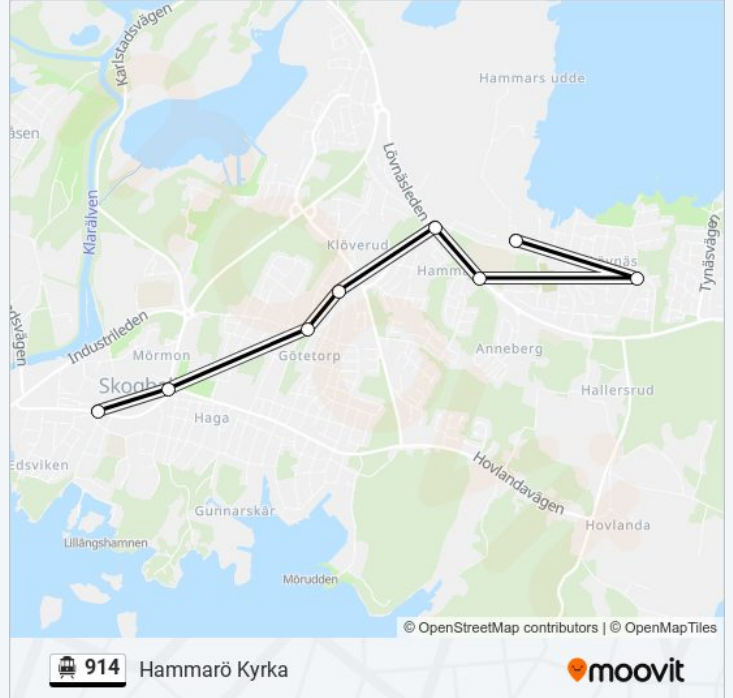

Hammarö Kyrka

Använd Appen

914 spårvagn linjen (Hammarö Kyrka) har 2 rutter. Under vanliga veckodagar är deras driftstimmar:

(1) Hammarö Kyrka: 10:15 - 14:15(2) Skoghall Centrum: 10:35 - 14:35

Använd Moovit appen för att hitta den närmsta 914 spårvagn stationen nära dig och få reda på när nästa 914 spårvagn ankommer.

Riktning: Hammarö Kyrka

8 stopp

[VISA LINJE SCHEMA](#)

- Skoghall Centrum
- Skoghall Hagakorset
- Skoghall Frödingsvägen
- Götavägen
- Hammar Lövnäsleden
- Hammarlunden, Lövnäsleden
- Skoghall Bryggerivägen
- Hammarö Kyrka

914 spårvagn Tidsschema

Hammarö Kyrka Rutt Tidtabell:

måndag	10:15 - 14:15
tisdag	10:15 - 14:15
onsdag	10:15 - 14:15
torsdag	10:15 - 14:15
fredag	10:15 - 14:15
lördag	Inte I Drift
söndag	Inte I Drift

914 spårvagn Info

Riktning: Hammarö Kyrka

Stops: 8

Reslängd: 15 min

Linje summering:

Riktning: Skoghall Centrum

9 stopp

[VISA LINJE SCHEMA](#)

Hammarö Kyrka