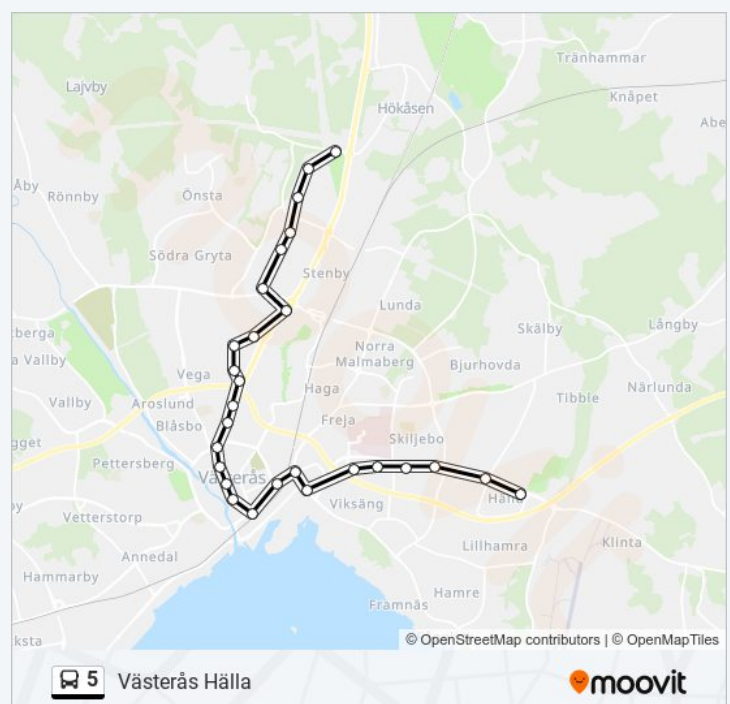

## 5 Info

**Riktning:** Returvägen

**Stops:** 27

**Reslängd:** 38 min

**Linje summering:**

Västerås Tunbytorp  
Tunbytorpsgatan  
Transformatorgatan  
Tunbytorp Norra  
Returvägen

## Riktning: Västerås Hälla

27 stopp

[VISA LINJE SCHEMA](#)

Returvägen  
Tunbytorp Norra  
Transformatorgatan  
Tunbytorpsgatan  
Västerås Tunbytorp  
Isolatorvägen  
Västerås Nordanbymotet  
Bellmansgatan  
Karlfeldtsplatsen  
Dybecksgatan  
Västerås Skallbergstorget  
Västerås Gesällgatan  
Kristiansborgsbadet  
Norra Ringvägen  
Rudbecksgatan  
Smedjegatan  
Västerås Centrum Stora Gatan  
Västerås Centralstation  
Östra Ringvägen  
Pilgatan  
Kungsängsgatan  
Klockargatan  
Västerås Klockartorpet  
Årbylundsgatan

## 5 Tidsschema

Västerås Hälla Rutt Tidtabell:

måndag	04:35 - 23:30
tisdag	04:35 - 23:30
onsdag	04:35 - 23:30
torsdag	04:35 - 23:30
fredag	04:35 - 23:30
lördag	00:15 - 23:30
söndag	00:15 - 23:30

## 5 Info

**Riktning:** Västerås Hälla

**Stops:** 27

**Reslängd:** 39 min

**Linje summering:**

Skiljebomotet (Västerås)

Tortunavägen

Västerås Hälla