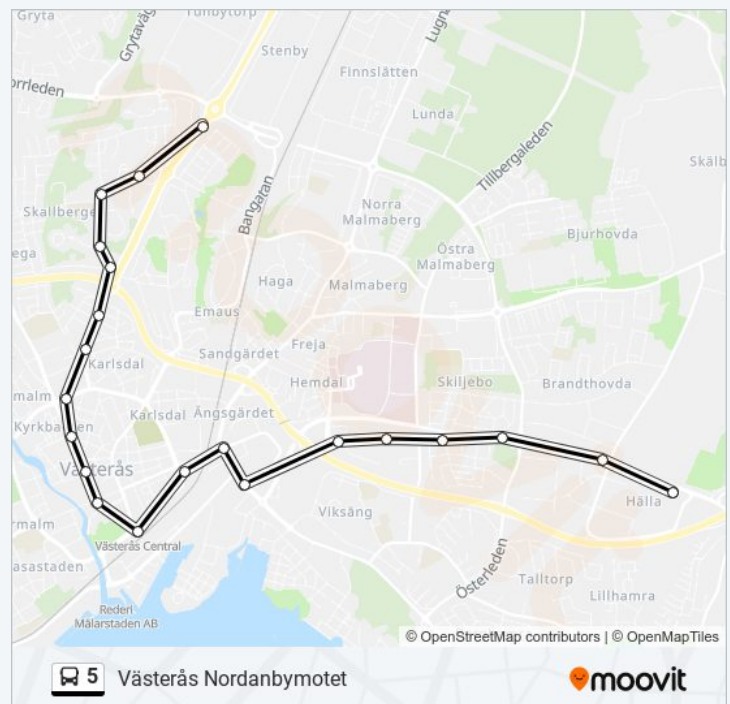

Skiljebomotet (Västerås)

Tortunavägen

Västerås Hälla

Riktning: Västerås Nordanbymotet

21 stopp

[VISA LINJE SCHEMA](#)

Västerås Hälla

Tortunavägen

Skiljebomotet (Västerås)

Årbylundsgatan

Västerås Klockartorpet

Klockargatan

Kungsängsgatan

Pilgatan

Östra Ringvägen

Västerås Centralstation

Västerås Centrum Stora Gatan

Smedjegatan

Rudbecksgatan

Norra Ringvägen

Kristiansborgsbadet

Västerås Gesällgatan

Västerås Skallbergstorget

Dybecksgatan

Karlfeldtsplatsen

Bellmansgatan

Västerås Nordanbymotet

5 Tidsschema

Västerås Nordanbymotet Rutt Tidtabell:

måndag	20:10 - 23:40
tisdag	20:10 - 23:40
onsdag	20:10 - 23:40
torsdag	20:10 - 23:40
fredag	20:10 - 23:40
lördag	00:05 - 23:40
söndag	00:05 - 23:40

5 Info

Riktning: Västerås Nordanbymotet

Stopp: 21

Reslängd: 32 min

Linje summering:

5 tidsplaner och färdkartor finns i en offline-PDF på moovitapp.com. Använd Moovit appen för att se live busstider, tågscheman eller tunnelbanan scheman och stegvisa anvisningar för all kollektivtrafik i Stockholm.

© 2024 Moovit - Eftertryck förbjudes