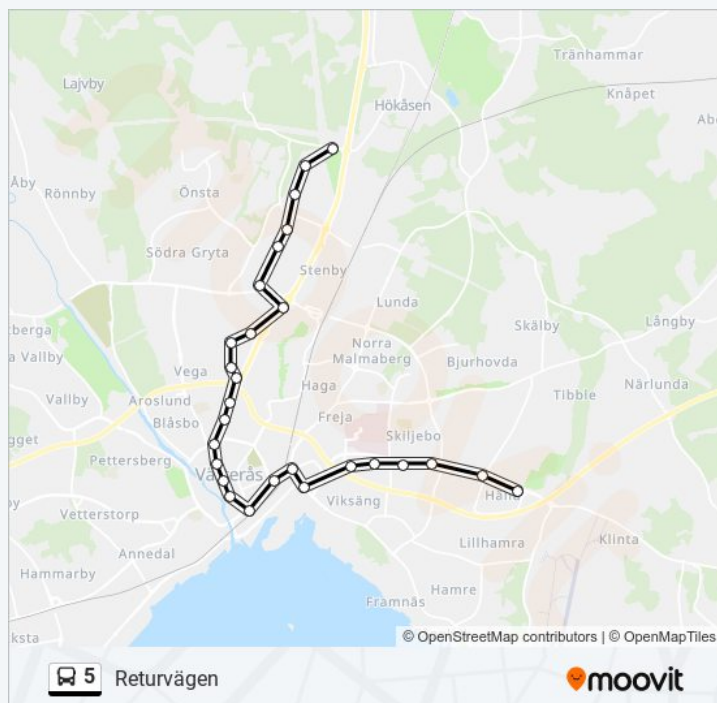

Använd Moovit appen för att hitta den närmsta 5 stationen nära dig och få reda på när nästa 5 ankommer.

## Riktning: Returvägen

27 stopp

[VISA LINJE SCHEMA](#)

- Västerås Hälla
- Tortunavägen
- Skiljebomotet (Västerås)
- Årbylundsgatan
- Västerås Klockartorpet
- Klockargatan
- Kungsängsgatan
- Pilgatan
- Östra Ringvägen
- Västerås Centralstation
- Västerås Centrum Stora Gatan
- Smedjegatan
- Rudbecksgatan
- Norra Ringvägen
- Kristiansborgsbadet
- Västerås Gesällgatan
- Västerås Skallbergstorget
- Dybecksgatan
- Karlfeldtsplatsen
- Bellmansgatan
- Västerås Nordanbymotet
- Isolatorvägen

## 5 Tidsschema

Returvägen Rutt Tidtabell:

måndag	04:44 - 19:50
tisdag	04:44 - 19:50
onsdag	04:44 - 19:50
torsdag	04:44 - 19:50
fredag	04:44 - 19:50
lördag	05:14 - 17:58
söndag	05:44 - 17:58

## 5 Info

**Riktning:** Returvägen

**Stops:** 27

**Reslängd:** 38 min

**Linje summering:**

Västerås Tunbytorp  
Tunbytorpsgatan  
Transformatorgatan  
Tunbytorp Norra  
Returvägen