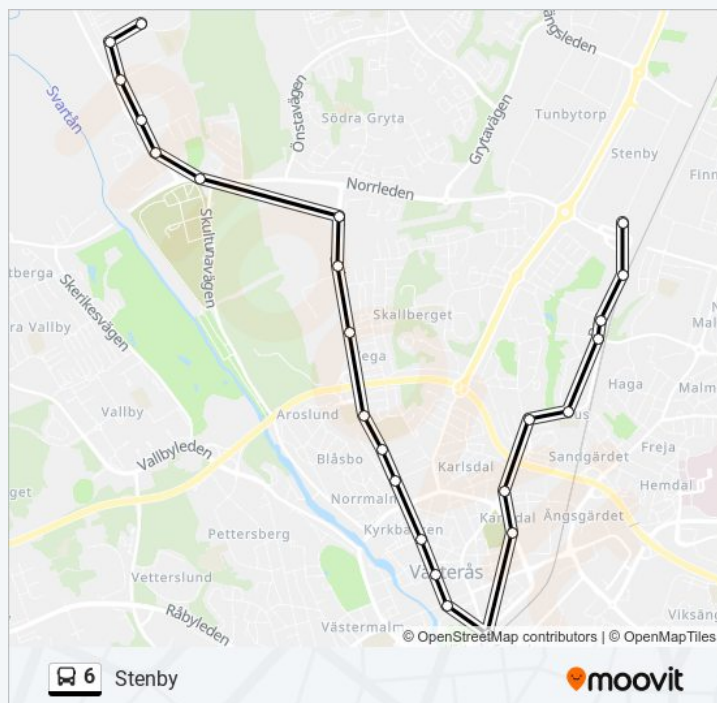

Använd Moovit appen för att hitta den närmsta 6 stationen nära dig och få reda på när nästa 6 ankommer.

Riktning: Stenby

24 stopp

[VISA LINJE SCHEMA](#)

- Västerås Rönaby Centrum
- Släggkastargatan
- Diskusgatan
- Bandygatan
- Billsta
- Åshagen
- Apalby
- Rocklunda N
- Västerås Rocklunda Södra
- Sångargatan
- Arosvallen
- Universitetet
- Rudbecksgatan
- Smedjegatan
- Västerås Centrum Stora Gatan
- Västerås Centralstation
- Kopparlunden
- Västerås Tegnér
- Långmårtensgatan
- Humlegatan
- Hästhovsgatan
- Svärdsliljegatan

6 Tidsschema

Stenby Rutt Tidtabell:

måndag	23:26
tisdag	23:26
onsdag	23:26
torsdag	23:26
fredag	23:26
lördag	00:06 - 23:26
söndag	00:06 - 23:26

6 Info

Riktning: Stenby

Stopp: 24

Reslängd: 36 min

Linje summering:

Bangatan

Stenby

Riktning: Västerås Finnslättén Norra

27 stöpp

[VISA LINJE SCHEMA](#)

Västerås Rönnby Centrum

Släggkastargatan

Diskusgatan

Universitetet

Rudbecksgatan

Smedjegatan

Västerås Centrum Stora Gatan

Västerås Centralstation

Kopparlunden

Västerås Tegnér

Långmårtensgatan