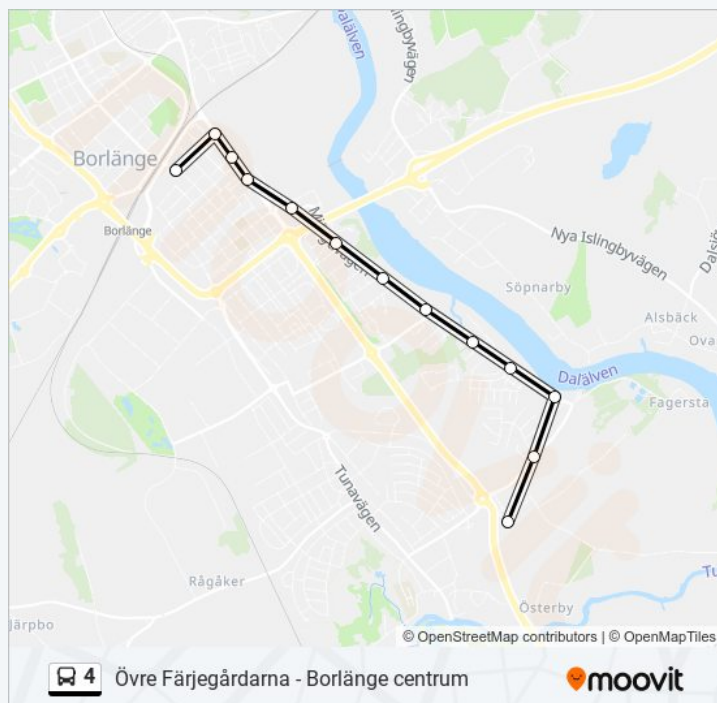

Använd Moovit appen för att hitta den närmsta 4 stationen nära dig och få reda på när nästa 4 ankommer.

Riktning: Borlänge Centrum

13 stopp

[VISA LINJE SCHEMA](#)

Övre Färjegårdarna

Färjegårdsvägen

Färjegårdarna

Årbyvägen

Årby

Mjälghuset

Täppgatan

Tunagräns

Starkens Gata

Borlänge Ssab Västra Porten

Västra Porten - Dalen

Sahlstedtgatan

Borlänge Centrum

4 Tidsschema

Borlänge Centrum Rutt Tidtabell:

måndag	07:05 - 17:35
tisdag	07:05 - 17:35
onsdag	07:05 - 17:35
torsdag	07:05 - 17:35
fredag	07:05 - 17:35
lördag	Inte I Drift
söndag	Inte I Drift

4 Info

Riktning: Borlänge Centrum

Stopp: 13

Reslängd: 12 min

Linje summering:

4 Övre Färjegårdarna - Borlänge centrum

Riktning: Mjälghuset

7 stopp