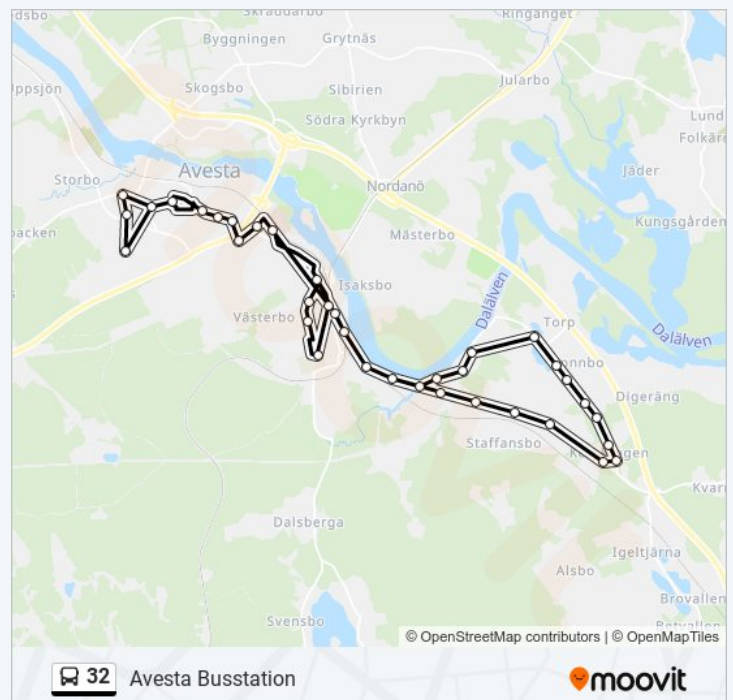

Riktning: Avesta Busstation

45 stopp

[VISA LINJE SCHEMA](#)

- Avesta Busstation
- Källhagens Industriområde
- Slaggatan
- Prästgatan
- Avesta Busstation
- Bryggaregatan
- Avesta Teater
- Torsgatan
- Bergsnäs
- Stålverksgatan
- Avesta Bergsnäsgatan
- Avesta Lasarett Krylbovägen
- Avesta Krylbo Station
- Tingshuset Krylbo
- Såggatan Krylbo
- Svartån
- Ågränd Karlbo
- Källstigen
- Krylbo Karlbo Skola
- Karlsvik
- Gröntjärna
- Alsbo Vsk

32 Tidsschema

Avesta Busstation Rutt Tidtabell:

måndag	06:32 - 21:15
tisdag	06:32 - 21:15
onsdag	06:32 - 21:15
torsdag	06:32 - 21:15
fredag	06:32 - 21:15
lördag	08:10 - 19:20
söndag	10:10 - 21:20

32 Info

Riktning: Avesta Busstation

Stops: 45

Reslängd: 25 min

Linje summering:

Korskrogen

Bastun Korskrogen

Sonnboås Södra

Sonnboås