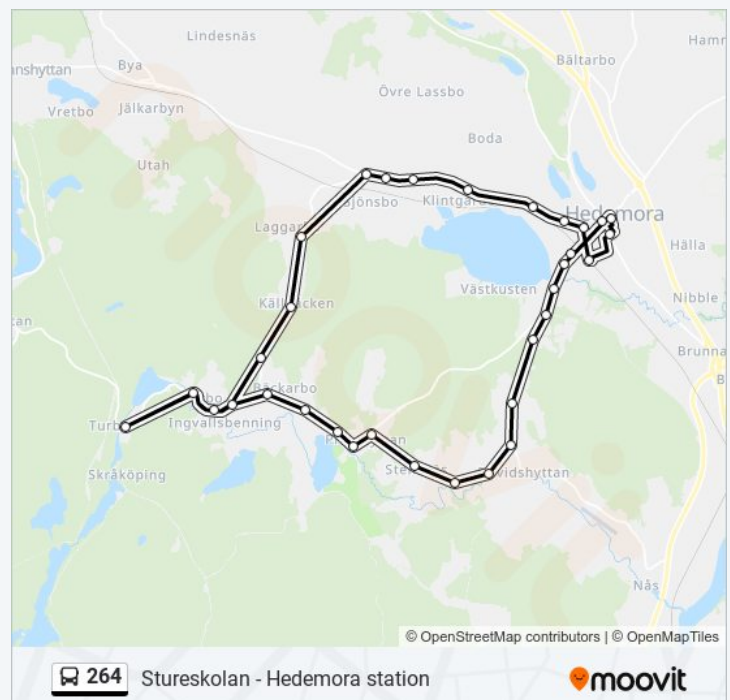

Stureskolan - Hedemora station

Använd Appen

264 linjen Stureskolan - Hedemora station har en rutt. Under vanliga veckodagar är deras driftstimmar:

(1) Hedemora Station: 06:15 - 17:15

Använd Moovit appen för att hitta den närmsta 264 stationen nära dig och få reda på när nästa 264 ankommer.

Riktning: Hedemora Station

35 stopp

[VISA LINJE SCHEMA](#)

Hedemora Station
 Sturegatan
 Östra Järnvägsgatan
 Vikmanshyttevägen Hedemora
 Klintgården
 Mässingsbo
 Sjönsbo
 Sjönsbo by
 Laggårbo
 Källbäcken
 Björkriset
 Oppigårds
 Ingvaldsbenning Skolan
 Lerbo
 Turbo Vändplan
 Lerbo
 Ingvaldsbenning Skolan
 Oppigårds
 Bäckerbo
 Dalkarlsbo
 Prästhyttan
 Prästhyttegård

264 Tidsschema

Hedemora Station Rutt Tidtabell:

måndag	06:15 - 17:15
tisdag	06:15 - 17:15
onsdag	06:15 - 17:15
torsdag	06:15 - 17:15
fredag	06:15 - 17:15
lördag	Inte I Drift
söndag	Inte I Drift

264 Info

Riktning: Hedemora Station

Stops: 35

Reslängd: 37 min

Linje summering:

Prästhytte Korsningen

Stensnäs

Djörkhyttan Västra

Djörkhyttan

Davidshyttevägen