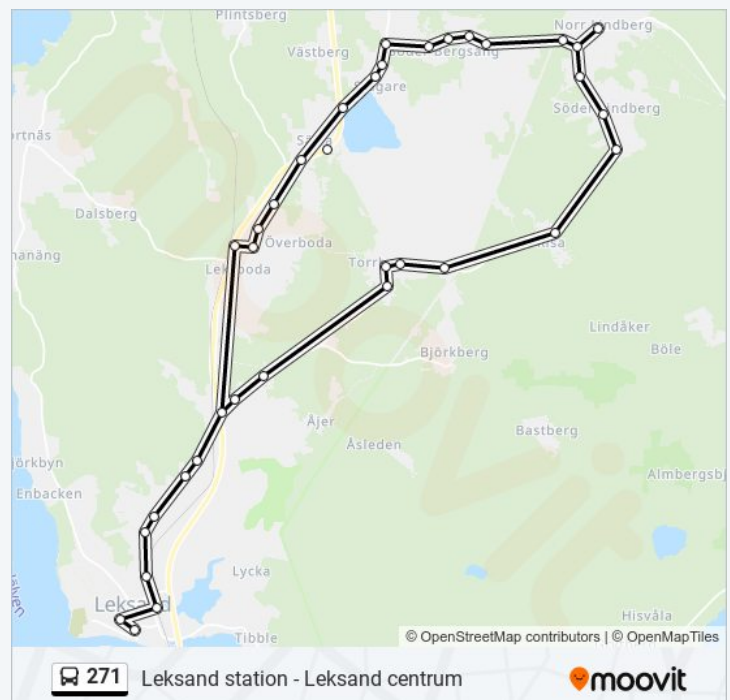

### Riktning: Leksand Centrum

43 stopp

[VISA LINJE SCHEMA](#)

Leksand Station  
 Leksand Vårdcentralen  
 Limhagen  
 Norra Industriområdet Leksand  
 Lima Bystugan  
 Lima  
 Krökbacken  
 Krökbacken Norra  
 Vagnäs Vsk  
 Back Hans  
 Majstången Torrberg  
 Torrberg  
 Björkberg Vsk  
 Risa  
 Höglundsgården  
 Söder Lindberg  
 Lindbergs Bystuga  
 Missionshuset Norr Lindberg  
 Norr Lindberg  
 Missionshuset Norr Lindberg  
 Ryttars  
 Knutsgårdar

### 271 Tidsschema

Leksand Centrum Rutt Tidtabell:

måndag	06:55 - 08:05
tisdag	06:55 - 08:05
onsdag	06:55 - 08:05
torsdag	06:55 - 08:05
fredag	06:55 - 08:05
lördag	Inte I Drift
söndag	Inte I Drift

### 271 Info

**Riktning:** Leksand Centrum

**Stopp:** 43

**Reslängd:** 40 min

**Linje summering:**

Largattu

Höglunds S Bergsäng

Västgårds