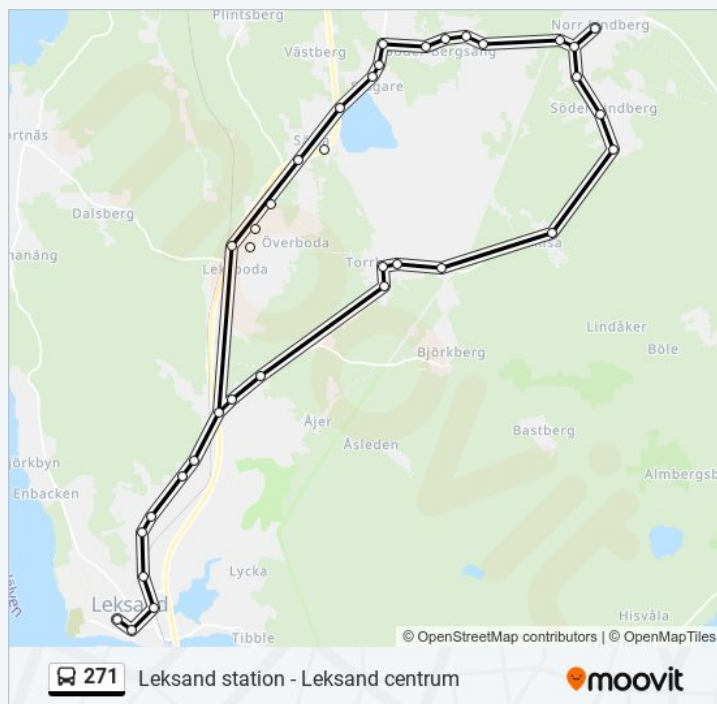

Limhagen

Leksand Vårdcentralen

**Riktning:** Leksand Station

**Stops:** 42

**Reslängd:** 44 min

**Linje summering:**

271 tidsplaner och färdkartor finns i en offline-PDF på [moovitapp.com](https://moovitapp.com). Använd Moovit appen för att se live busstider, tågscheman eller tunnelbanan scheman och stegvisa anvisningar för all kollektivtrafik i Stockholm.

© 2024 Moovit - Eftertryck förbjudes