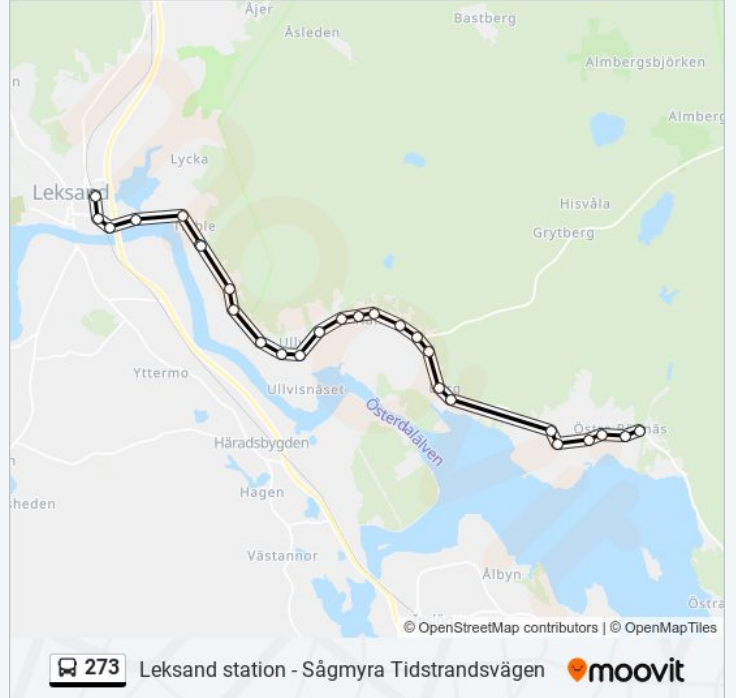

Berg Södra

Ekenstorg Rönnäs

Lerbergs Torg Rönnäs

Bystugan Rönnäs

Östra Torget Rönnäs

Stengattu

Rönnäs Hyttbron

Riktning: Sågmyra Tidstrandsvägen