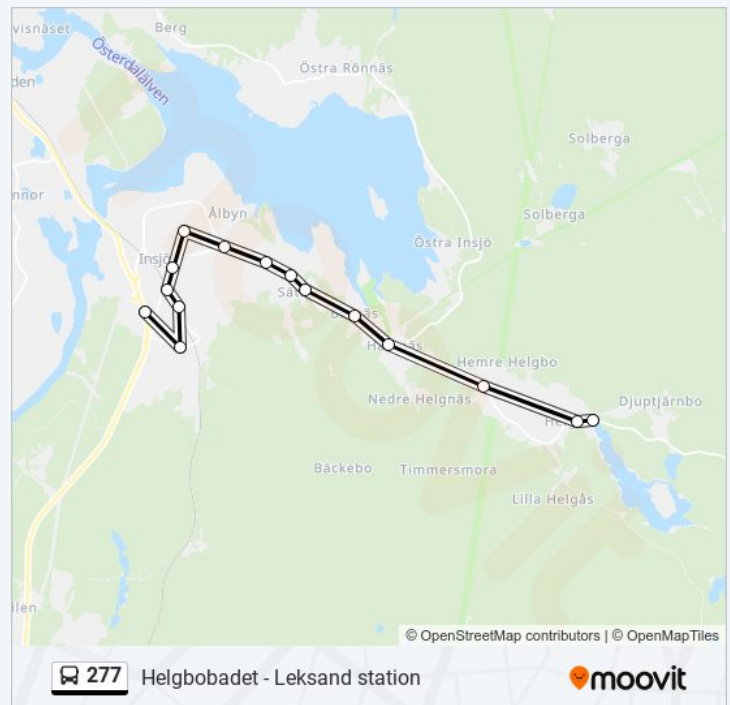

Riktning: Insjön Väg 70 Hjultorget

15 stopp

[VISA LINJE SCHEMA](#)

Helgobadet
Helgbo
Hemre Helgbo
Rönnäskorset
Brenäs Byväg
Hanisvägen
Orrvägen
Sunknäsvägen
Timmervägen
Insjön Skolan
Clasparken Insjön
Insjön Station
Nedre Heden
Knippboheden
Insjön Väg 70 Hjultorget

277 Tidsschema

Insjön Väg 70 Hjultorget Rutt Tidtabell:

måndag	08:40
tisdag	Inte I Drift
onsdag	Inte I Drift
torsdag	08:40
fredag	Inte I Drift
lördag	Inte I Drift
söndag	Inte I Drift

277 Info

Riktning: Insjön Väg 70 Hjultorget

Stops: 15

Reslängd: 17 min

Linje summering:

277 tidsplaner och färdkartor finns i en offline-PDF på [moovitapp.com](#).
Använd [Moovit appen](#) för att se live busstider, tågscheman eller tunnelbanan
scheman och stegvisa anvisningar för all kollektivtrafik i Stockholm.

[Om Moovit](#) • [MaaS-lösningar](#) • [Länder som stöds](#) •
[Mooviter community](#)

© 2024 Moovit - Eftertryck förbjudes

Kolla live ankomsttider