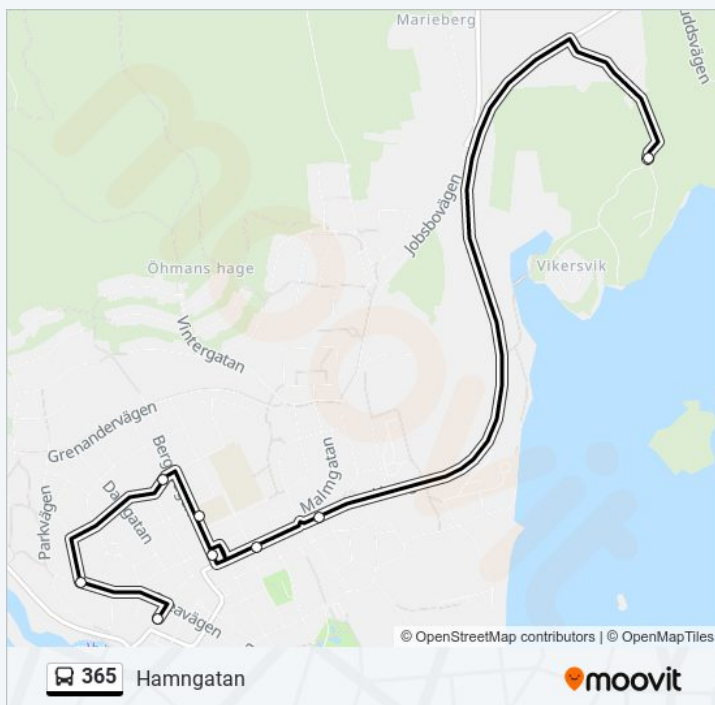

Hamngatan

Använd Appen

365 linjen (Hamngatan) har 2 rutter. Under vanliga veckodagar är deras driftstimmar:

(1) Hamngatan: 08:45(2) Ingevallsbo: 11:40

Använd Moovit appen för att hitta den närmsta 365 stationen nära dig och få reda på när nästa 365 ankommer.

Riktning: Hamngatan

22 stopp

[VISA LINJE SCHEMA](#)

- Ingevallsbo
- Bommarsbo Norra
- Bommarsbo
- Åsmansbo Bystuga
- Matsbo Norra
- Matsbo
- Matsbo Norra
- Åsmansbo Bystuga
- Åsmansbo Södra
- Getbo
- Källdalen
- Getbro
- Burkens
- Finggården
- Finnbo Gård
- Vikersvik
- Hantverkargatan Smedjebacken
- Länsmansgatan
- Kommunhuset Smedjebacken
- Smedjebacken Bergaskolan
- Vårdcentralen Smedjebacken
- Hamngatan

365 Tidsschema

Hamngatan Rutt Tidtabell:

måndag	Inte I Drift
tisdag	08:45
onsdag	Inte I Drift
torsdag	Inte I Drift
fredag	08:45
lördag	Inte I Drift
söndag	Inte I Drift

365 Info

Riktning: Hamngatan

Stopp: 22

Reslängd: 45 min

Linje summering:

Riktning: Ingevallsbo

27 stopp

[VISA LINJE SCHEMA](#)

Hamngatan
Smedjebacken Bergaskolan
Vårdcentralen Smedjebacken
Kommunhuset Smedjebacken
Länsmansgatan
Hantverkargatan Smedjebacken
Vikersvik
Rånäsberget
Höjers
Torrbo
Stimmerbo
Gladtjärn
Källdalen
Getbro
Burkens
Finngården
Finnbo Gård
Getbo
Åsmansbo Södra
Åsmansbo Bystuga
Matsbo Norra
Matsbo
Matsbo Norra
Åsmansbo Bystuga
Bommarsbo
Bommarsbo Norra
Ingevallsbo