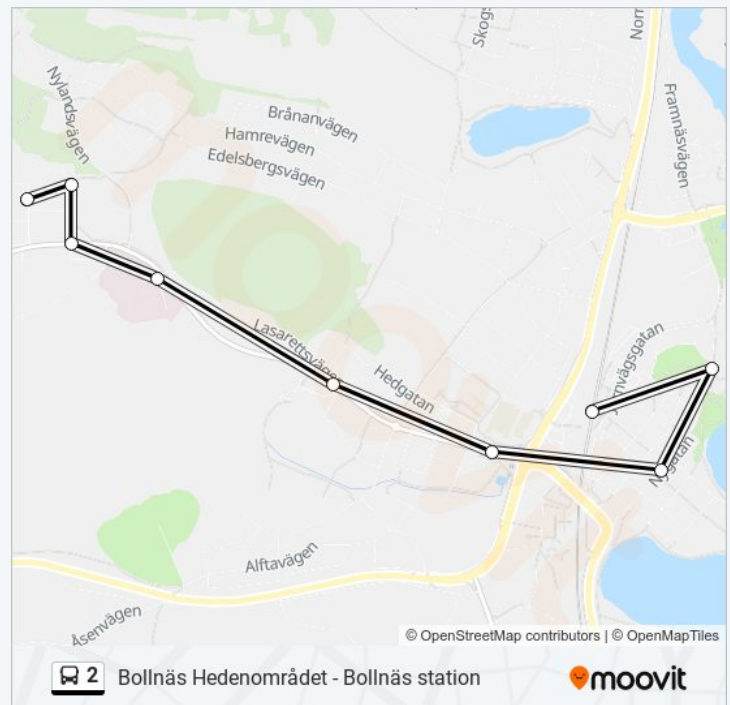

Riktning: Bollnäs Station

9 stopp

[VISA LINJE SCHEMA](#)

Bollnäs Hedenområdet

Ängen

Heden

Bollnäs Sjukhuset

Nyhedsbacken

Torsbergsgymnasiet

Brotorget

Stenbomsgatan

Bollnäs Station

2 Tidsschema

Bollnäs Station Rutt Tidtabell:

måndag	06:17 - 20:52
tisdag	06:17 - 20:52
onsdag	06:17 - 20:52
torsdag	06:17 - 20:52
fredag	06:17 - 20:52
lördag	09:47 - 16:47
söndag	Inte I Drift

2 Info

Riktning: Bollnäs Station

Stops: 9

Reslängd: 15 min

Linje summering:

2 tidsplaner och färdkartor finns i en offline-PDF på moovitapp.com. Använd Moovit appen för att se live busstider, tågskeman eller tunnelbanan skeman och stegvisa anvisningar för all kollektivtrafik i Stockholm.

© 2024 Moovit - Eftertryck förbjödes