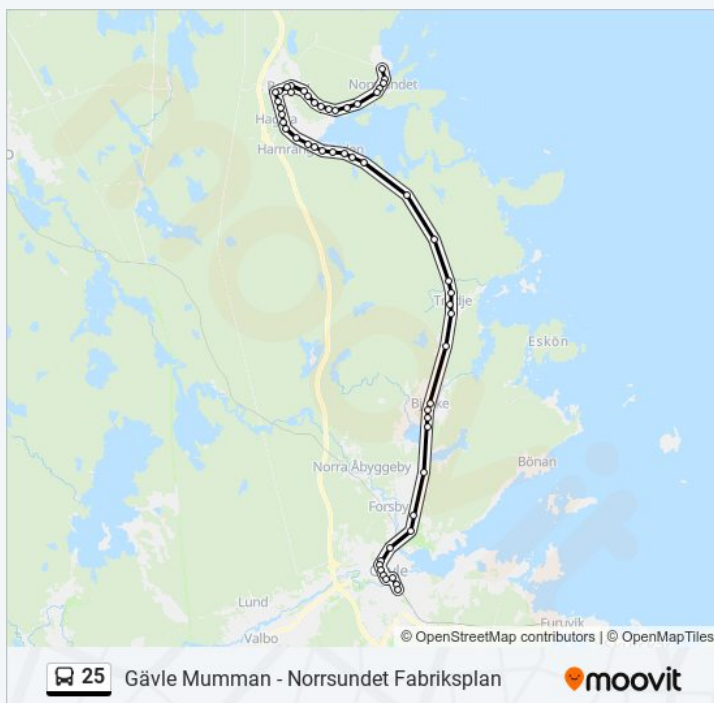

Använd Moovit appen för att hitta den närmsta 25 stationen nära dig och få reda på när nästa 25 ankommer.

Riktning: Gävle Mumman

53 stopp

[VISA LINJE SCHEMA](#)

Norrsundet Fabriksplan
 Norrsundet Klockstapeln
 Norrsundet Centrum
 Norrsundet Kvistholmsvägen
 Norrsundet Stormarn
 Epa Hällskär
 Epa
 Totrabadet
 Totra
 Totra Hedströms
 Totra Svearna
 Salthammar
 Häckelsäng
 Bergby Solberga
 Bergby
 Bergby Lottavägen
 Berg Verkstadsvägen
 Berg Norrbacka
 Hagsta Frälsningsarmén
 Hagsta Gamla Ockelbovägen
 Hagsta
 Storvadsbro

Stops: 53

Reslängd: 55 min

Linje summering:

Hamrångefjärden Åbydal

Hamrångefjärden Råvägen

Hamrångefjärden

Hamrångefjärden Rån

Hamrångefjärden Rossvallen

Hamrångefjärden Sveaborg

Gräsharen

Fagervik

Katrineholm

Iggövägen

Trödje Trödjeån

Trödje Norrebro

Trödje