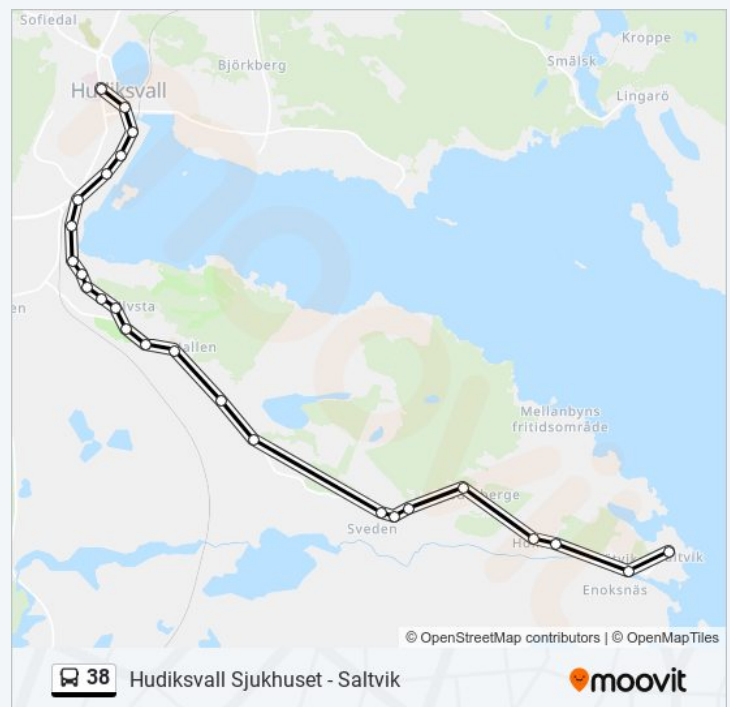

Hudiksvall Centrum

Hudiksvall Sjukhuset

Riktning: Saltvik

25 stopp

[VISA LINJE SCHEMA](#)

Hudiksvall Sjukhuset

Hudiksvall Centrum

Hudiksvall Station

Hudiksvall Håsta Udde

Hudiksvall Åvik

Hudiksvall Håstavillorna

Hudiksvall Team Hudik Arena

Hudiksvall Reffelmansviken

Hudiksvall Stenbergsvägen

Hudiksvall Vindpusten

Hudiksvall Överberge

Hudiksvall Åkrestigen

Hudiksvall Saltviksvägen

Hudiksvall Backen

Hudiksvall Idenor Skola

Vik

Västanvik

Sveden

Storbyn

Mellanbyn

Nederberge

Idenors-Holm

Saltviks Udde

Enoksnäs

Saltvik

38 Tidsschema

Saltvik Rutt Tidtabell:

måndag	06:38 - 16:30
tisdag	06:38 - 16:30
onsdag	06:38 - 16:30
torsdag	06:38 - 16:30
fredag	06:38 - 16:30
lördag	Inte I Drift
söndag	Inte I Drift

38 Info

Riktning: Saltvik

Stopp: 25

Reslängd: 26 min

Linje summering: