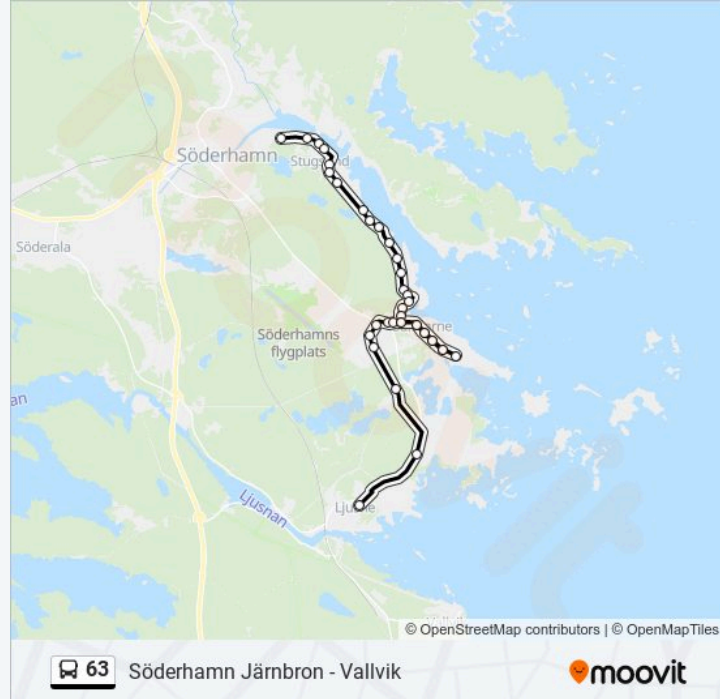

Åsbacka

Åsbacka Skinn-Kalle

Vad Sjövik

Vad

Vadtorp

Söderhamn Grundvik

Söderhamn Bromsäng

Söderhamn Marinvägen

Söderhamn Eriksgatan

Söderhamn Lotsgatan

Söderhamn Oden

Söderhamn Fålnäs

Riktning: Söderhamn Järnbron

42 stopp

[VISA LINJE SCHEMA](#)

Ljusne Ljusneborg