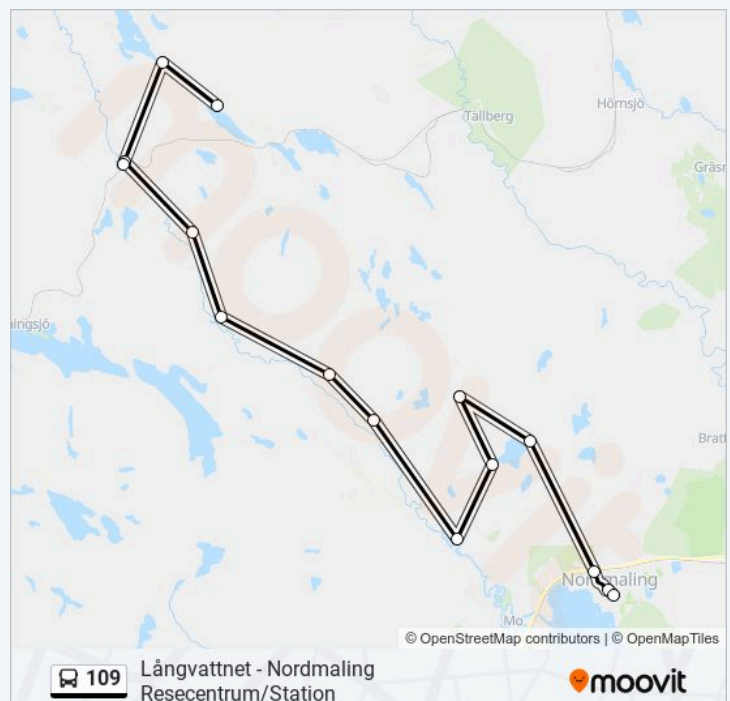

Långvattnet - Nordmaling Resecentrum/Station

Använd Appen

109 linjen (Långvattnet - Nordmaling Resecentrum/Station) har 3 rutter. Under vanliga veckodagar är deras driftstimmar: (1) Långvattnet: 13:50(2) Nordmaling Resecentrum/Station: 06:45(3) Norrfors Nordmaling: 13:10 - 15:35
Använd Moovit appen för att hitta den närmsta 109 stationen nära dig och få reda på när nästa 109 ankommer.

Riktning: Långvattnet

16 stopp

[VISA LINJE SCHEMA](#)

Nordmaling Oasen
 Nordmaling Centrum
 Nordmaling Resecentrum/Station
 Baggård
 Västra Sunnansjö
 Sunnansjö
 Hyngelsböle
 Klöse
 Storfall
 Genberg
 Nordsjö
 Norrfors Nordmaling
 Nya Norrfors Mekaniska
 Norrfors Nordmaling
 Bjärten
 Långvattnet

109 Tidsschema

Långvattnet Rutt Tidtabell:

måndag	13:50
tisdag	Inte I Drift
onsdag	Inte I Drift
torsdag	Inte I Drift
fredag	Inte I Drift
lördag	Inte I Drift
söndag	Inte I Drift

109 Info

Riktning: Långvattnet

Stops: 16

Reslängd: 70 min

Linje summering:

Riktning: Nordmaling Resecentrum/Station

15 stopp

[VISA LINJE SCHEMA](#)

Långvattnet
Bjärten
Norrfors Nordmaling
Nordsjö
Genberg
Storfall
Klöse
Hyingelsböle
Sunnansjö
Västra Sunnansjö
Baggård
Nordmaling Circle K
Nordmaling Centrum
Nordmaling Oasen
Nordmaling Resecentrum/Station