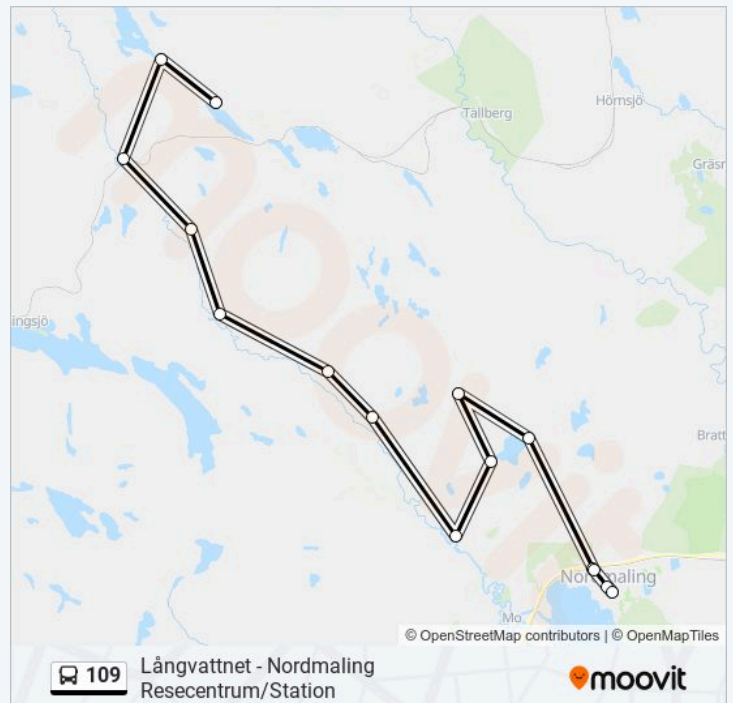

109 Tidsschema

Nordmaling Resecentrum/Station Rutt Tidtabell:

måndag	06:45
tisdag	06:45
onsdag	06:45
torsdag	06:45
fredag	06:45
lördag	Inte I Drift
söndag	Inte I Drift

109 Info

Riktning: Nordmaling Resecentrum/Station

Stopp: 15

Reslängd: 80 min

Linje summering:

Riktning: Norrfors Nordmaling

14 stopp

[VISA LINJE SCHEMA](#)

Nordmaling Oasen
Nordmaling Centrum
Nordmaling Resecentrum/Station

109 Tidsschema

Norrfors Nordmaling Rutt Tidtabell:

måndag	15:35
tisdag	13:10 - 15:35
onsdag	13:10 - 14:45
torsdag	13:10 - 15:35

Baggård

Västra Sunnansjö

Sunnansjö

Hygelsböle

Klöse

Storfall