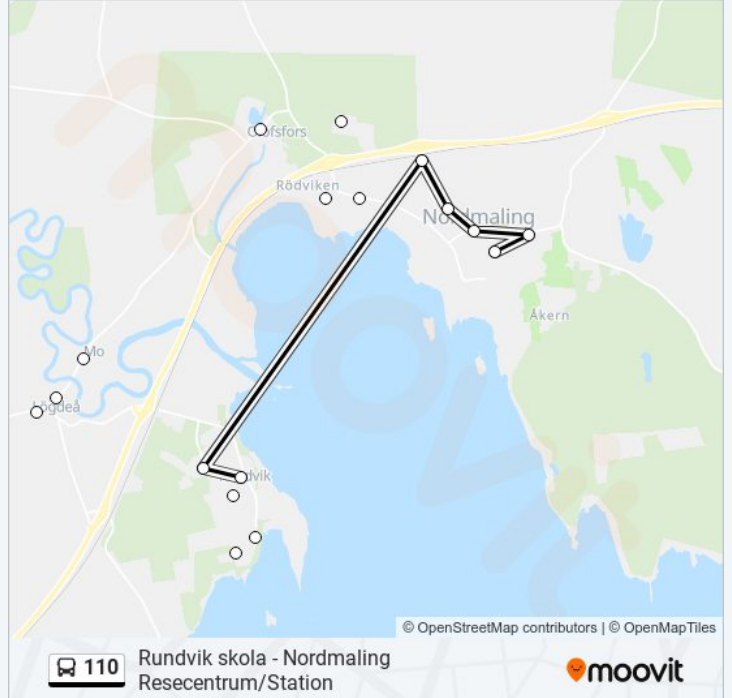

Olofsfors

Ridskolan

Nordmaling Circle K

Norrmarksvägen

Nordmaling Centrum

Nordmaling Utåkersvägen

Nordmaling Oasen

110 Tidsschema

Nordmaling Oasen Rutt Tidtabell:

måndag	07:30 - 15:10
tisdag	07:30 - 15:10
onsdag	07:30 - 12:50
torsdag	07:30 - 15:10
fredag	07:30 - 15:10
lördag	Inte I Drift
söndag	Inte I Drift

110 Info

Riktning: Nordmaling Oasen

Stopp: 15

Reslängd: 15 min

Linje summering:

Riktning: Nordmaling Resecentrum/Station

18 stopp

[VISA LINJE SCHEMA](#)

Rundvik Skola

Rundvik Sibirien