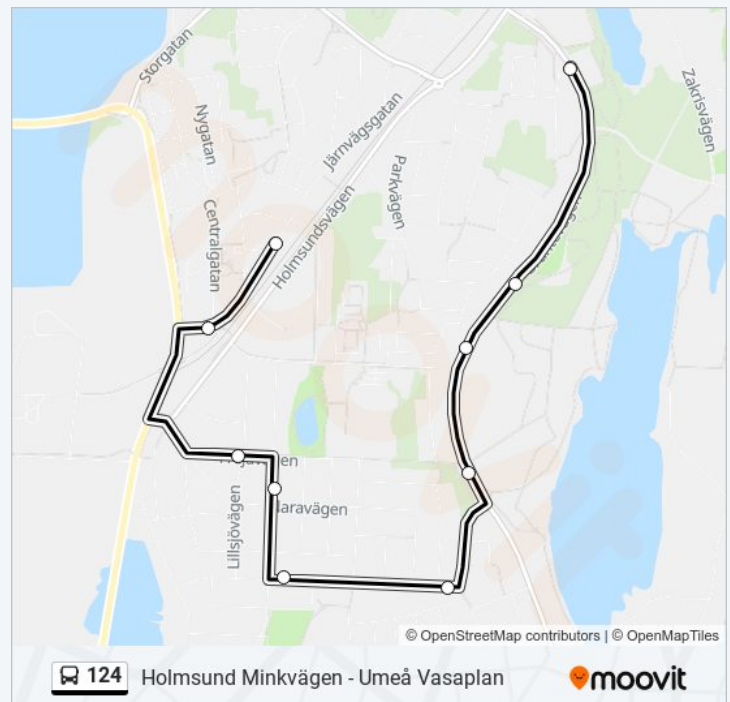

Riktning: Holmsund Minkvägen

14 stopp

[VISA LINJE SCHEMA](#)

- Umeå Vasaplan
- Umeå Församlingsgården
- Umeå Östra Norrlandsgatan
- Umeå Universitetssjukhuset
- Umeå Kolbäcksbron
- Umeå Gimonäs
- Bergsboda Norra
- Bergsboda Södra
- Villanäs
- Yttertavle Vägsäl
- Lövö Industriområde
- Holmsund Lövöviken
- Holmsund Brogatan
- Holmsund Minkvägen

Riktning: Holmsund Minkvägen

Stopp: 14

Reslängd: 23 min

Linje summering:

Riktning: Järnvägsgatan

10 stopp

[VISA LINJE SCHEMA](#)

Holmsund Minkvägen
Holmsund Folkparksvägen
Holmsund Spelmansvägen
Holmsund Krokvägen
Holmsund Bågvägen
Holmsund Eriksdal
Holmsund Klaravägen
Lillsjövägen
Holmsund Centralgatan
Järnvägsgatan

124 Tidsschema

Järnvägsgatan Rutt Tidtabell:

måndag	19:28 - 20:18
tisdag	19:28 - 20:18
onsdag	19:28 - 20:18
torsdag	19:28 - 20:18
fredag	19:28 - 20:18
lördag	Inte I Drift
söndag	Inte I Drift

124 Info

Riktning: Järnvägsgatan

Stopp: 10

Reslängd: 12 min

Linje summering:

Riktning: Umeå Vasaplan

26 stopp

[VISA LINJE SCHEMA](#)

Holmsund Minkvägen
Holmsund Folkparksvägen
Holmsund Spelmansvägen

124 Tidsschema