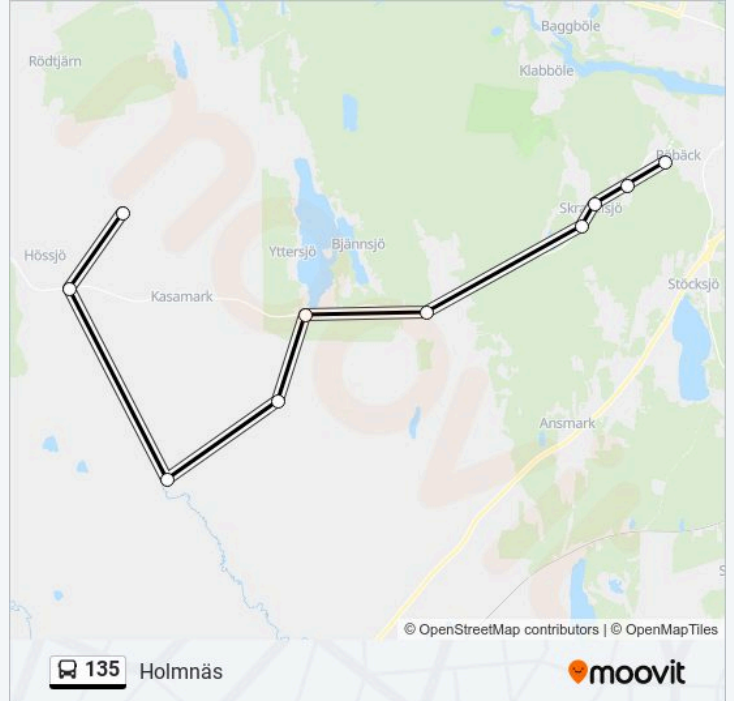

Djäkneböle

Yttersjö Vägkors

Bösta

Nyland

Hössjö Östra

Holmnäs

135 Tidsschema

Holmnäs Rutt Tidtabell:

måndag	15:55
tisdag	15:55
onsdag	15:55
torsdag	15:55
fredag	15:55
lördag	Inte I Drift
söndag	Inte I Drift

135 Info

Riktning: Holmnäs

Stops: 10

Reslängd: 30 min

Linje summering:

Riktning: Högsкуру

11 stopp

[VISA LINJE SCHEMA](#)

Kasamark Kasamarks Skola

Holmnäs

Funnäsdalen

Hössjö Östra

Hössjö Bygdegård

Hössjö Norra

Hössjö

Hössjö Östra

Nyland

Bösta

Högsкуру

135 Tidsschema

Högsкуру Rutt Tidtabell:

måndag	13:10 - 15:05
tisdag	13:10 - 15:05
onsdag	13:10 - 15:05
torsdag	13:10 - 15:05
fredag	13:10 - 15:05
lördag	Inte i Drift
söndag	Inte i Drift