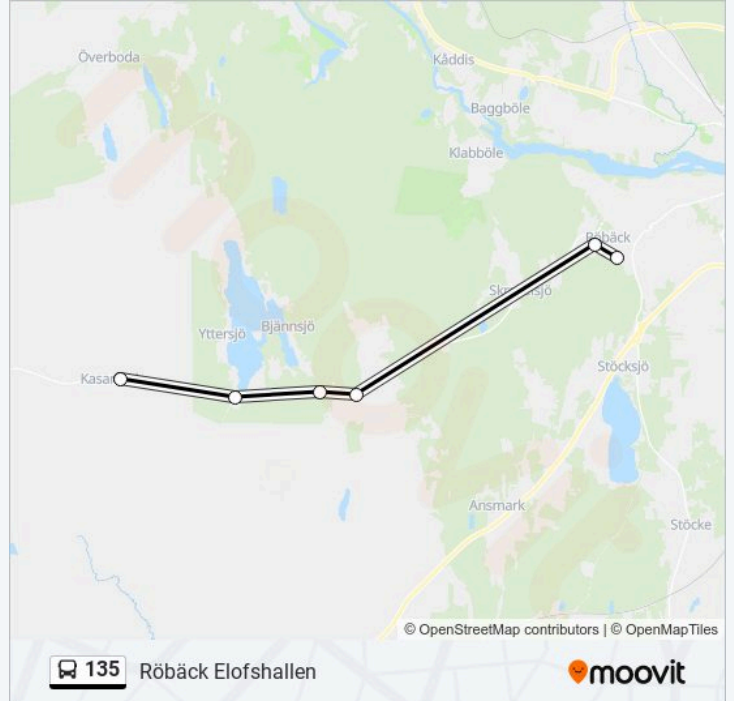

135 Info

Riktning: Klubben Vägskäl

Stopp: 17

Reslängd: 28 min

Linje summering:

Riktning: Röbbäck Elofshallen

6 stopp

[VISA LINJE SCHEMA](#)

Kasamark Kasamarks Skola

Yttersjö Vägkors

Bjännsjö Vägskäl

Djäkneböle

Röbbäck, Rosettvägen

Röbbäck Elofshallen

135 Tidsschema

Röbbäck Elofshallen Rutt Tidtabell:

måndag	08:40
tisdag	08:40
onsdag	08:40
torsdag	08:40
fredag	08:40
lördag	Inte i Drift
söndag	Inte i Drift

135 Info

Riktning: Röbbäck Elofshallen

Stopp: 6

Reslängd: 15 min

Linje summering:

135 tidsplaner och färdkartor finns i en offline-PDF på moovitapp.com. Använd Moovit appen för att se live busstider, tågscheman eller tunnelbanan scheman och stegvisa anvisningar för all kollektivtrafik i Stockholm.

© 2024 Moovit - Eftertryck förbjudes