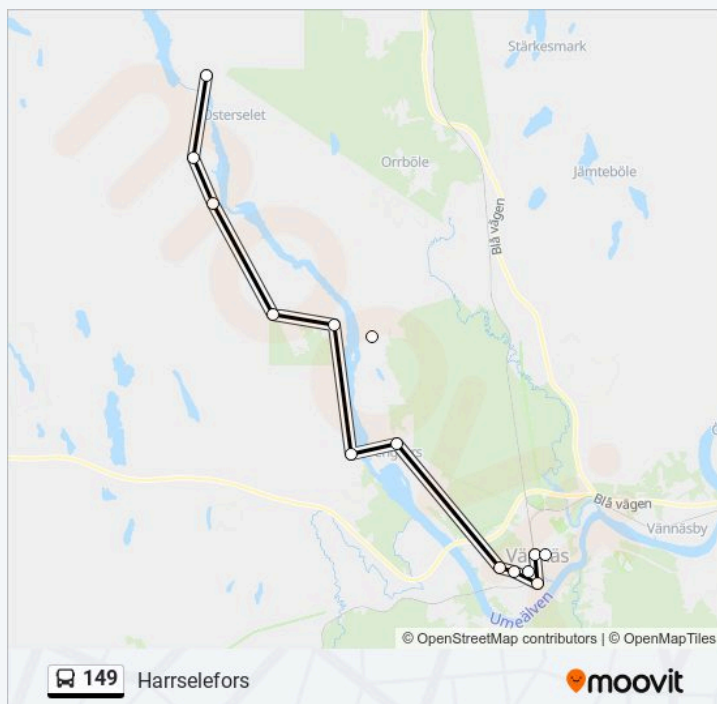

### Riktning: Harrselefors

11 stopp

[VISA LINJE SCHEMA](#)

Vännäs Resecentrum/Station

Åkervägen

Vännäs Lager Göransvägen

Vännäs Lager Grenvägen

Pengfors

### 149 Tidsschema

Harrselefors Rutt Tidtabell:

måndag	07:10 - 15:20
tisdag	07:10 - 15:20
onsdag	07:10 - 15:20
torsdag	07:10 - 15:20
fredag	07:10 - 15:20
lördag	Inte I Drift
söndag	Inte I Drift

### 149 Info

**Riktning:** Harrselefors

**Stopp:** 11

**Reslängd:** 25 min

**Linje summering:**

## Riktning: Vännäs Resecentrum/Station

11 stopp

[VISA LINJE SCHEMA](#)

Harrselefors

Harrsele

Innergård

Hednäs Vännäs

Kolksele