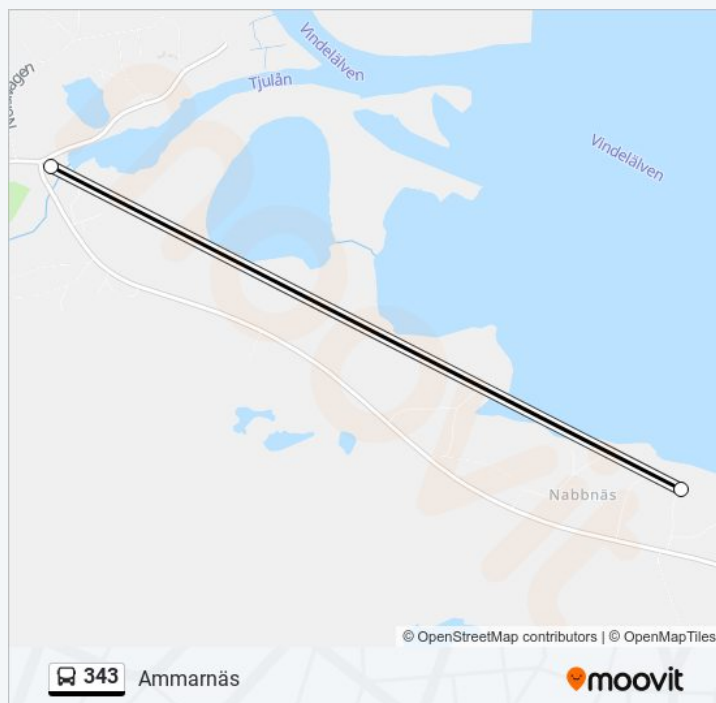

Ammarnäs

Använd Appen

343 linjen (Ammarnäs) har 2 rutter. Under vanliga veckodagar är deras driftstimmar:

(1) Ammarnäs: 08:15(2) Nabbnäs: 15:05

Använd Moovit appen för att hitta den närmsta 343 stationen nära dig och få reda på när nästa 343 ankommer.

Riktning: Ammarnäs

2 stopp

[VISA LINJE SCHEMA](#)

Nabbnäs

Ammarnäs

343 Tidsschema

Ammarnäs Rutt Tidtabell:

måndag	08:15
tisdag	08:15
onsdag	08:15
torsdag	08:15
fredag	08:15
lördag	Inte I Drift
söndag	Inte I Drift

343 Info

Riktning: Ammarnäs

Stops: 2

Reslängd: 5 min

Linje summering:

Riktning: Nabbnäs

2 stopp

[VISA LINJE SCHEMA](#)