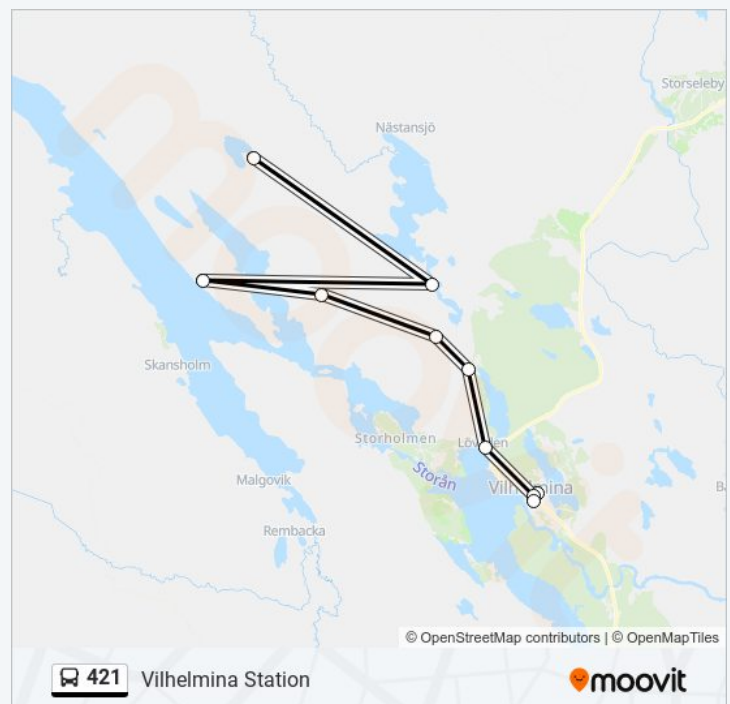

Siksjönäs

Stabburnäs

Nordansjö

Vsk Grankulltången

Lomsjökullen

Övre Lövliden

Lövliden

Volgsjöskolan

Vilhelmina Hembergsskolan

Vilhelmina Station

421 Tidsschema

Vilhelmina Station Rutt Tidtabell:

| | |
|---------|--------------|
| måndag | 07:25 |
| tisdag | 07:25 |
| onsdag | 07:25 |
| torsdag | 07:25 |
| fredag | 07:25 |
| lördag | Inte I Drift |
| söndag | Inte I Drift |

421 Info

Riktning: Vilhelmina Station

Stopp: 10

Reslängd: 60 min

Linje summering:

421 tidsplaner och färdkartor finns i en offline-PDF på moovitapp.com. Använd Moovit appen för att se live busstider, tågskeman eller tunnelbanan skeman och stegvisa anvisningar för all kollektivtrafik i Stockholm.

© 2024 Moovit - Eftertryck förbjudes