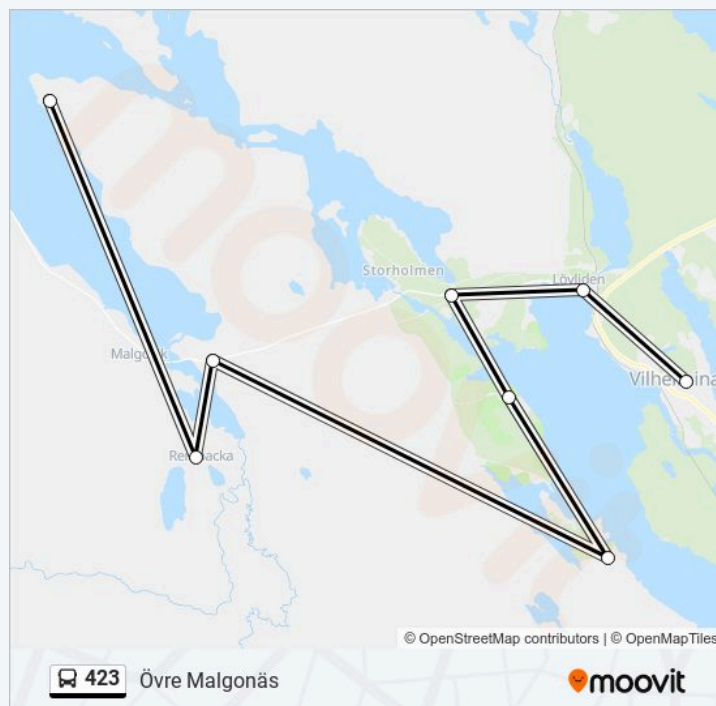

Riktning: Övre Malgonäs

8 stopp

[VISA LINJE SCHEMA](#)

Vilhelmina Hembergsskolan

Lövliden

Storholmen

Karlsbacka

Svannäs

Laxbäcken

Rembacka

Övre Malgonäs

423 Tidsschema

Övre Malgonäs Rutt Tidtabell:

måndag	14:20 - 16:20
tisdag	14:20 - 16:20
onsdag	14:20 - 16:20
torsdag	14:20 - 16:20
fredag	14:20 - 16:20
lördag	Inte i Drift
söndag	Inte i Drift

423 Info

Riktning: Övre Malgonäs

Stopp: 8

Reslängd: 55 min

Linje summering:

423 tidsplaner och färdkartor finns i en offline-PDF på moovitapp.com. Använd Moovit appen för att se live busstider, tågsceman eller tunnelbanan sceman och stegvisa anvisningar för all kollektivtrafik i Stockholm.

© 2024 Moovit - Eftertryck förbjudes