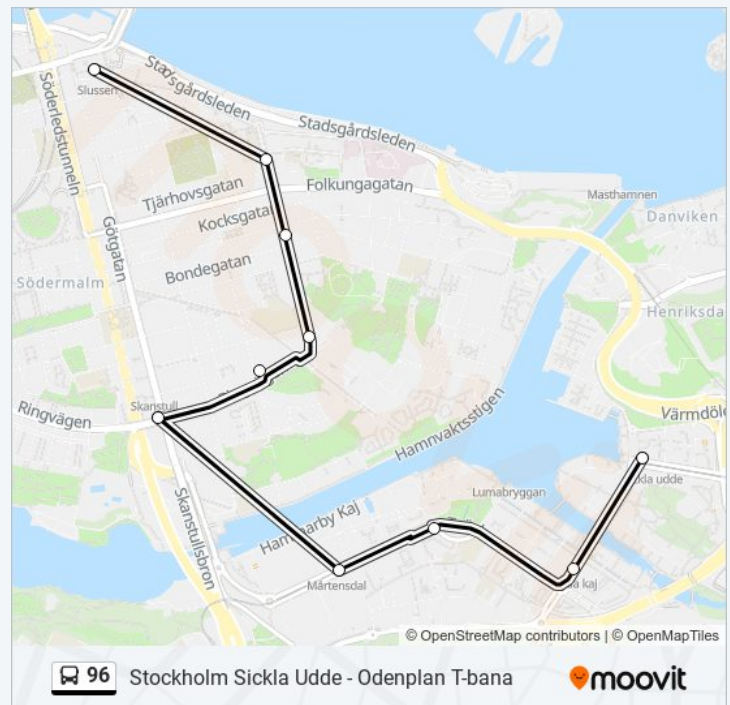

### 96 Info

**Riktning:** Odenplan T-Bana

**Stops:** 20

**Reslängd:** 30 min

**Linje summering:**

Stockholm Sickla Udde - Odenplan T-bana

## Riktning: Sickla Udde

19 stopp

[VISA LINJE SCHEMA](#)

Odenplan T-Bana  
Stadsbiblioteket  
Jarlaplan  
Tegnérgatan (Birger Jarlsg)  
Eriksbergsgatan  
Stockholm Stureplan  
Stockholm Kungsträdgården  
Stockholm Karl Xii:S Torg  
Slottsbacken  
Slussen T-Bana  
Tjärhovsplan  
Åsögatan (På Renstiernas Gata)  
Gotlandsgatan  
Södermannagatan  
Skanstull T-Bana  
Stockholm Mårtensdal  
Stockholm Luma  
Stockholm Sickla Kaj  
Sickla Udde

## 96 Tidsschema

Sickla Udde Rutt Tidtabell:

måndag	01:15 - 05:01
tisdag	01:15 - 05:01
onsdag	01:15 - 05:01
torsdag	01:15 - 05:01
fredag	01:15 - 05:01
lördag	01:18 - 05:53
söndag	01:18 - 05:53

## 96 Info

**Riktning:** Sickla Udde

**Stopp:** 19

**Reslängd:** 31 min

**Linje summering:**

96 tidsplaner och färdkartor finns i en offline-PDF på [moovitapp.com](#).  
Använd [Moovit appen](#) för att se live busstider, tågscheman eller tunnelbanan  
scheman och stegvisa anvisningar för all kollektivtrafik i Stockholm.