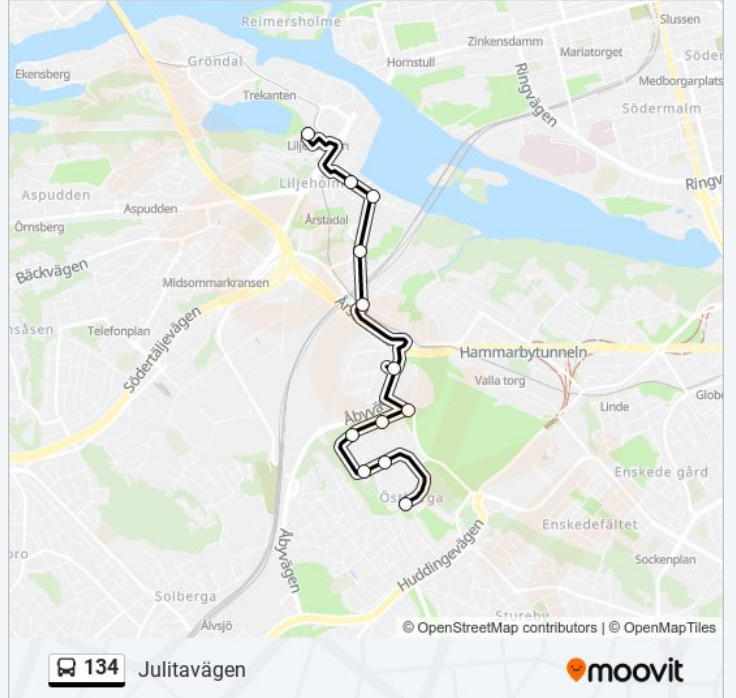

134**Julitavägen**

Använd Appen

134 buss linjen (Julitavägen) har 2 rutter. Under vanliga veckodagar är deras driftstimmar:

(1) Julitavägen: 00:03 - 23:37(2) Liljeholmen T-Bana: 00:21 - 23:56

Använd Moovit appen för att hitta den närmsta 134 buss stationen nära dig och få reda på när nästa 134 buss ankommer.

Riktning: Julitavägen

12 stopp

[VISA LINJE SCHEMA](#)

Liljeholmen T-Bana
Sjövikstorget
Sjöviksvägen
Hildebergsvägen
Årstabergr Station
Marknadsvägen
Ersta Gårdsväg
Slättåkragränd
Terrassen
Branten
Östberga Torg
Julitavägen

134 buss Tidsschema

Julitavägen Rutt Tidtabell:

måndag	00:03 - 23:37
tisdag	00:03 - 23:37
onsdag	00:03 - 23:37
torsdag	00:03 - 23:37
fredag	00:03 - 23:37
lördag	00:16 - 23:42
söndag	00:16 - 23:42

134 buss Info**Riktning:** Julitavägen**Stops:** 12**Reslängd:** 21 min**Linje summering:**

Riktning: Liljeholmen T-Bana

12 stopp

[VISA LINJE SCHEMA](#)

Julitavägen
 Östbergahöjden Västra
 Branten
 Terrassen
 Slättåkragränd
 Ersta Gårdsväg
 Marknadsvägen
 Årstabergr Station
 Hildebergsvägen
 Sjöviksvägen
 Sjövikstorget
 Liljeholmen T-Bana