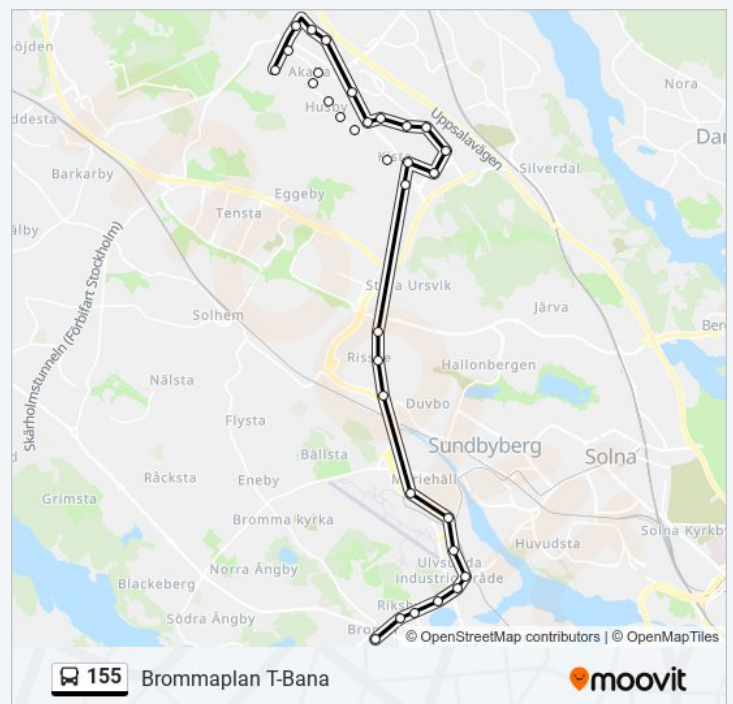

Esbogatan

Malaxgatan

Vandagatan

Akalla T-Bana

Riktning: Brommaplan T-Bana

25 stopp

[VISA LINJE SCHEMA](#)

Akalla T-Bana

Vandagatan

Malaxgatan

Esbogatan

Kistahöjden

Norgegatan

Kista Gård

Kista Alléväg

Kista Torshamnsgatan

Kista Viderögatan

Kista Kistavägen

Kista Jan Stenbecks Torg

Ärvingevägen

Rissne Rissneleden

Rissne T-Bana

Duvkullavägen

Hagelstavägen

Bromma Handelscenter

Lintavägen

Eckbacksvägen

Norrbyvägen

Jetverkstäderna

Hemslöjdsvägen

Riksbyvägen

Brommaplan T-Bana

155 Tidsschema

Brommaplan T-Bana Rutt Tidtabell:

måndag	06:27 - 18:31
tisdag	06:27 - 18:31
onsdag	06:27 - 18:31
torsdag	06:27 - 18:31
fredag	06:27 - 18:31
lördag	Inte I Drift
söndag	Inte I Drift

155 Info

Riktning: Brommaplan T-Bana

Stops: 25

Reslängd: 36 min

Linje summering: