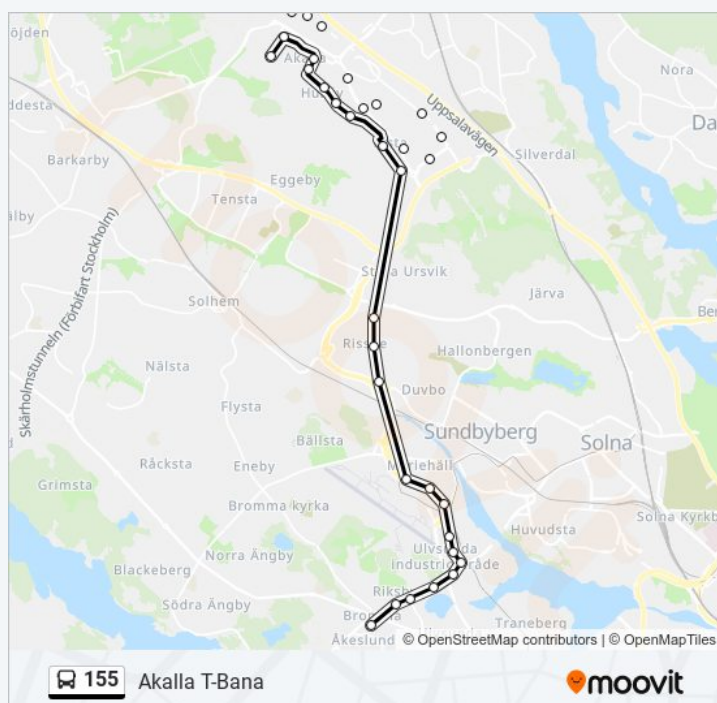

### 155 Tidsschema

Akalla T-Bana Rutt Tidtabell:

måndag	05:52 - 17:56
tisdag	05:52 - 17:56
onsdag	05:52 - 17:56
torsdag	05:52 - 17:56
fredag	05:52 - 17:56
lördag	Inte I Drift
söndag	Inte I Drift

### 155 Info

**Riktning:** Akalla T-Bana

**Stopp:** 26

**Reslängd:** 38 min

**Linje summering:**

Esbogatan

Malaxgatan

Vandagatan