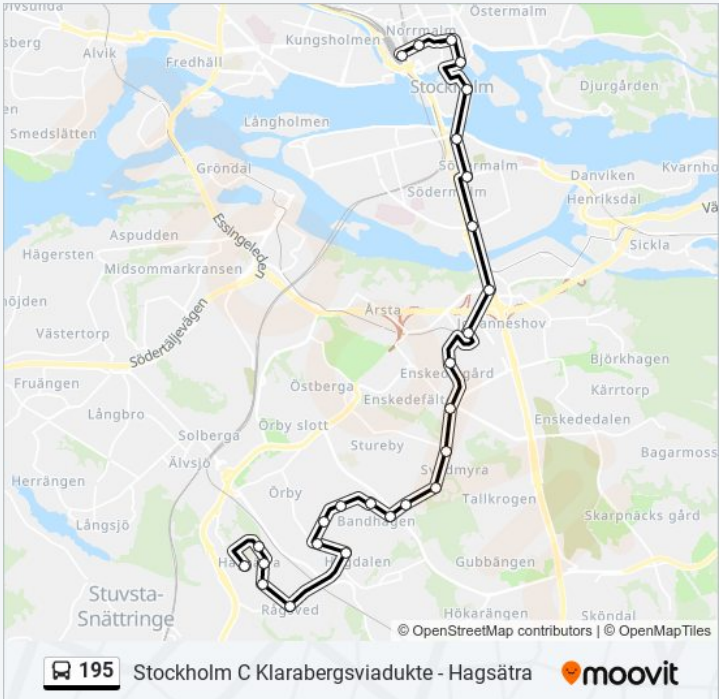

Stockholm C Klarabergsviadukte - Hagsätra

Använd Appen

195 linjen (Stockholm C Klarabergsviadukte - Hagsätra) har 2 rutter. Under vanliga veckodagar är deras driftstimmar:
 (1) Hagsätra: 01:20 - 04:00(2) Stockholm C Klarabergsviadukte: 00:45 - 03:42
 Använd Moovit appen för att hitta den närmsta 195 stationen nära dig och få reda på när nästa 195 ankommer.

Riktning: Hagsätra
 26 stopp
[VISA LINJE SCHEMA](#)

- Stockholm C Klarabergsviadukte
- T-Centralen Spårv
- Stockholm Kungsträdgården
- Stockholm Karl XII:S Torg
- Slottsbacken
- Slussen T-Bana
- Medborgarplatsen (Folkungag)
- Skanstull T-Bana
- Gullmarsplan T-Bana
- Slakthuset (Globen)
- Enskede Gård T-Bana
- Sockenplan T-Bana
- Svedmyra
- Postiljonsvägen
- Söråkersvägen
- Örbyleden
- Bandhagen T-Bana
- Bäckahagens Skola
- Sjösavägen
- Skebokvarnsvägen (På Önskehemsgatan)
- Högdalen T-Bana
- Rågsved T-Bana

195 Tidsschema
 Hagsätra Rutt Tidtabell:

måndag	01:20 - 04:00
tisdag	01:20 - 04:00
onsdag	01:20 - 04:00
torsdag	01:20 - 04:00
fredag	01:20 - 04:00
lördag	Inte I Drift
söndag	Inte I Drift

195 Info
Riktning: Hagsätra
Stopp: 26
Reslängd: 41 min
Linje summering:

Lerbäcksgård

Porlabacken

Frövigatan

Hagsätra

Riktning: Stockholm C Klarabergsviadukte

23 stopp

[VISA LINJE SCHEMA](#)

Hagsätra