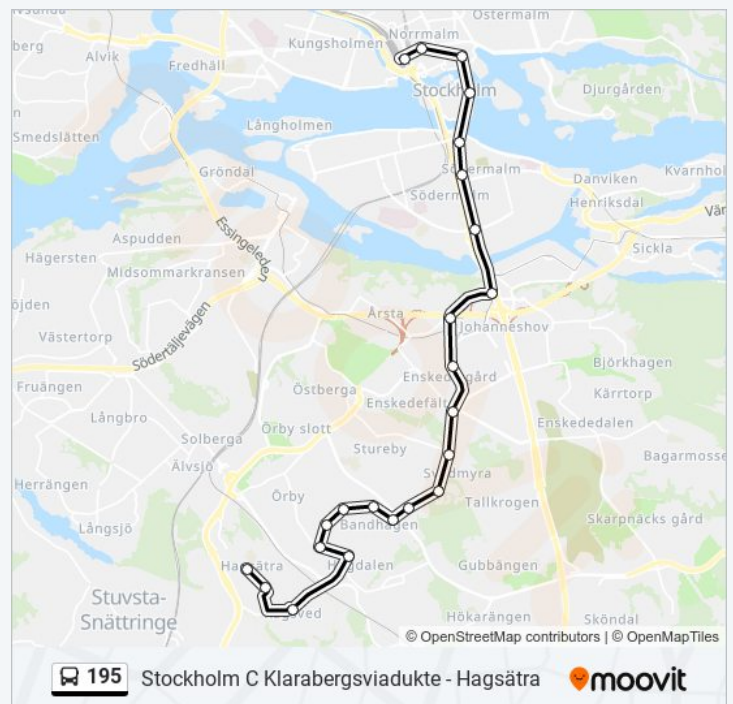

Lerbäcksgård

Porlabacken

Frövigatan

Hagsätra

Riktning: Stockholm C Klarabergsviadukte

23 stopp

[VISA LINJE SCHEMA](#)

Hagsätra

Lerbäcksgård

Rågsved T-Bana

Högdalen T-Bana

Skebokvarnsvägen (På Önskehemsgatan)

Sjösavägen

Bäckahagens Skola

Bandhagen T-Bana

Örbyleden

Söråkersvägen

Postiljonsvägen

Svedmyra

Sockenplan T-Bana

Enskede Gård T-Bana

Bolidenvägen

Gullmarsplan T-Bana

Skanstull T-Bana

Medborgarplatsen Björns Trädgård

Slussen T-Bana

Slottsbacken

Kungsträdgården

T-Centralen Spårv

Stockholm C Klarabergsviadukte

195 Tidsschema

Stockholm C Klarabergsviadukte Rutt Tidtabell:

måndag	00:45 - 03:42
tisdag	00:45 - 03:42
onsdag	00:45 - 03:42
torsdag	00:45 - 03:42
fredag	00:45 - 03:42
lördag	Inte I Drift
söndag	Inte I Drift

195 Info

Riktning: Stockholm C Klarabergsviadukte

Stops: 23

Reslängd: 35 min

Linje summering: