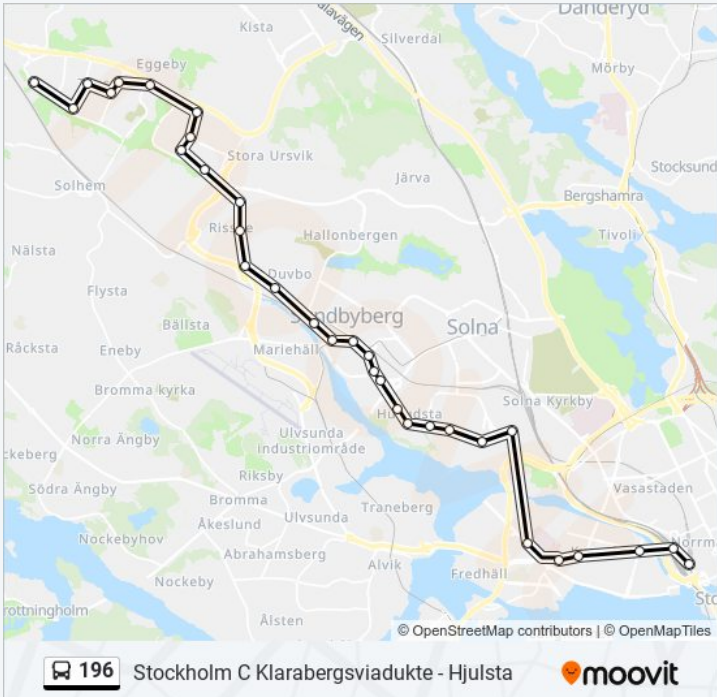

Stockholm C Klarabergsviadukte - Hjulsta

Använd Appen

196 linjen (Stockholm C Klarabergsviadukte - Hjulsta) har 3 rutter. Under vanliga veckodagar är deras driftstimmar:
(1) Hjulsta: 01:04 - 03:54(2) Stockholm Central Vasagatan: 00:52 - 03:35(3) Västra Skogen T-Bana: 04:34
Använd Moovit appen för att hitta den närmsta 196 stationen nära dig och få reda på när nästa 196 ankommer.

Riktning: Hjulsta
32 stopp
[VISA LINJE SCHEMA](#)

- Stockholm Central Vasagatan
- Stockholm Citytermin Kungsbron
- Scheelegatan
- Fridhemsplan T-Bana
- Mariebergsgatan
- Lindhagensgatan
- Tomtebodas Postterminal
- Västra Skogen T-Bana
- Krysshammarsvägen
- Släggbacken
- Huvudsta Centrum
- Göran Perssons Väg
- Huvudsta Vretenvägen
- Tritonvägen
- Gjuteribacken
- Sundbyberg Torg
- Löfströms Allé
- Marabouparken
- Eckbacken
- Duvkullavägen
- Rissne T-Bana
- Rissne Rissneleden

196 Tidsschema
Hjulsta Rutt Tidtabell:

måndag	01:04 - 03:54
tisdag	01:04 - 03:54
onsdag	01:04 - 03:54
torsdag	01:04 - 03:54
fredag	01:04 - 03:54
lördag	Inte I Drift
söndag	Inte I Drift

196 Info
Riktning: Hjulsta
Stopp: 32
Reslängd: 44 min
Linje summering: