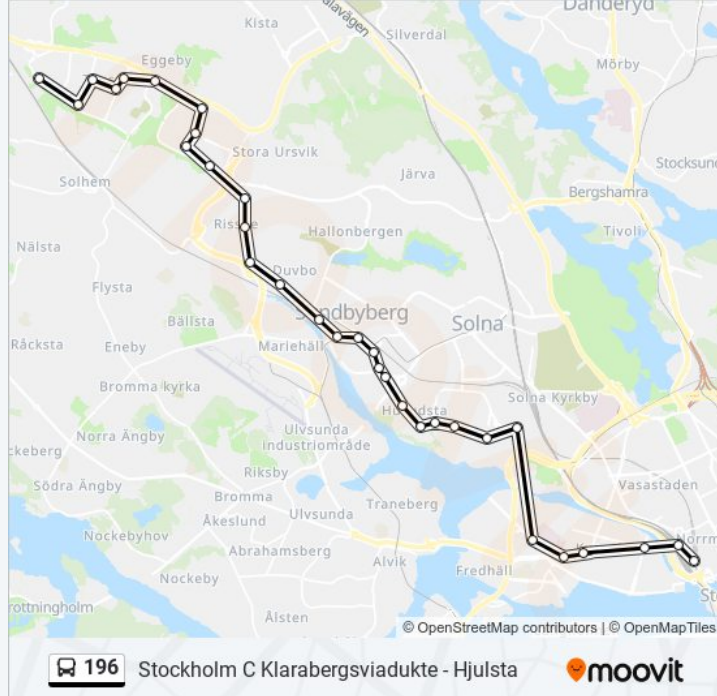

196 Info

Riktning: Stockholm Central Vasagatan

Stops: 32

Reslängd: 42 min

Linje summering:

Huvudsta Vretenvägen

Göran Perssons Väg

Huvudsta Allé

Släggbacken

Krysshammarvägen

Västra Skogen T-Bana

Tomtebodas Postterminal

Lindhagensgatan

Mariebergsgatan

Fridhemsplan T-Bana

Scheelegatan

Stockholm Citytermin Kungsbron

Stockholm Central Vasagatan

Riktning: Västra Skogen T-Bana

25 stopp

[VISA LINJE SCHEMA](#)

Hjulsta

Hagstråket

Tensta Allé