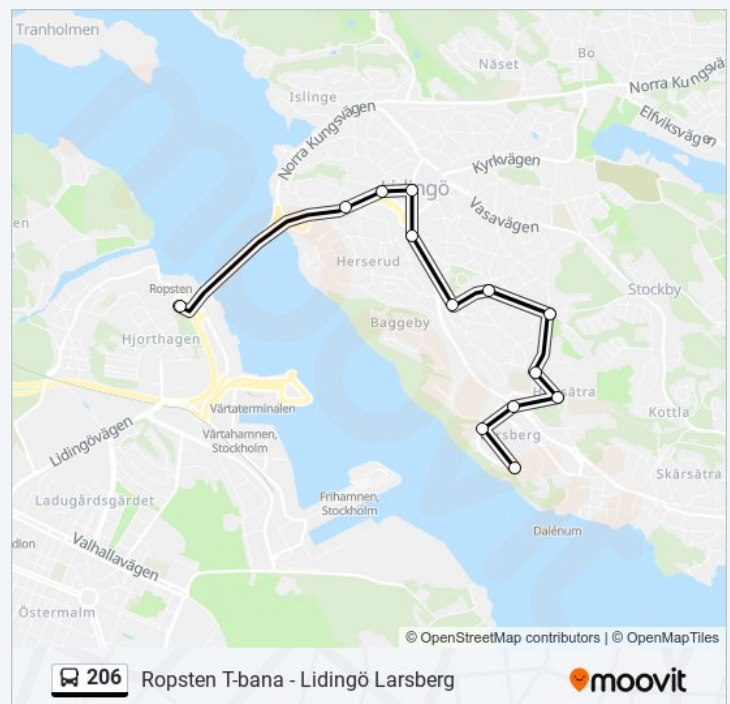

Riktning: Ropsten T-Bana

13 stopp

[VISA LINJE SCHEMA](#)

Lidingö Larsberg
Lidingö Larsbergsvägen
Lidingö Larsberg Station
Högsätra
Svalvägen
Mosstorpsvägen
Oskarsvägen
Lidingö Baggeby (Mosstorpsv)
Drottningvägen
Lidingö Centrum
Sturevägen
Lidingö Torsvikstorg
Ropsten T-Bana

206 Tidsschema

Ropsten T-Bana Rutt Tidtabell:

måndag	00:19 - 23:49
tisdag	00:19 - 23:49
onsdag	00:19 - 23:49
torsdag	00:19 - 23:49
fredag	00:19 - 23:49
lördag	00:19 - 23:49
söndag	00:19 - 23:49

206 Info

Riktning: Ropsten T-Bana

Stopp: 13

Reslängd: 19 min

Linje summering:

206 tidsplaner och färdkartor finns i en offline-PDF på [moovitapp.com](#).
Använd [Moovit appen](#) för att se live busstider, tågscheman eller tunnelbanan
scheman och stegvisa anvisningar för all kollektivtrafik i Stockholm.

[Om Moovit](#) • [MaaS-lösningar](#) • [Länder som stöds](#) •
[Mooviter community](#)

© 2024 Moovit - Eftertryck förbjudes

Kolla live ankomsttider