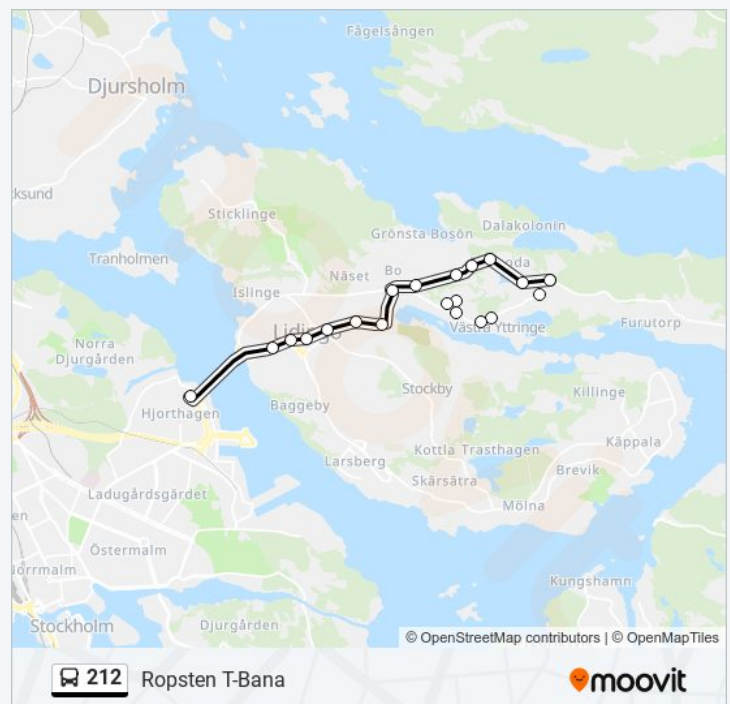

Riktning: Björnbo

20 stopp

[VISA LINJE SCHEMA](#)

- Ropsten T-Bana
- Lidingö Torsvikstorg
- Sturevägen
- Lidingö Centrum
- Lejonvägen
- Hersbyholm
- Kvarnen
- Lidingövallen
- Askrikevägen
- Grankottrevägen
- Lidingö Rudboda Torg
- Lojovägen
- Hembyvägen
- Södergarnsvägen
- Västra Yttringe
- Hustegaholm
- Rudalid
- Fredriksberg
- Svedjevägen
- Björnbo

Stopp: 20

Reslängd: 22 min

Linje summering:

Riktning: Ropsten T-Bana

20 stopp

[VISA LINJE SCHEMA](#)

Björnbo
Svedjevägen
Fredriksberg
Rudalid
Hustegaholm
Västra Yttringe
Södergarnsvägen
Hembyvägen
Lojovägen
Lidingö Rudboda Torg
Grankottenvägen
Askrikevägen
Lidingövallen
Kvarnen
Hersbyholm
Lejonvägen
Lidingö Centrum
Sturevägen
Lidingö Torsvikstorg
Ropsten T-Bana

212 Tidsschema

Ropsten T-Bana Rutt Tidtabell:

måndag	00:07 - 23:07
tisdag	00:07 - 23:07
onsdag	00:07 - 23:07
torsdag	00:07 - 23:07
fredag	00:07 - 23:07
lördag	00:07 - 23:07
söndag	00:07 - 23:07

212 Info

Riktning: Ropsten T-Bana

Stops: 20

Reslängd: 21 min

Linje summering:

Riktning: Södergarnsvägen

14 stopp

[VISA LINJE SCHEMA](#)

Ropsten T-Bana
Lidingö Torsvikstorg
Sturevägen

212 Tidsschema