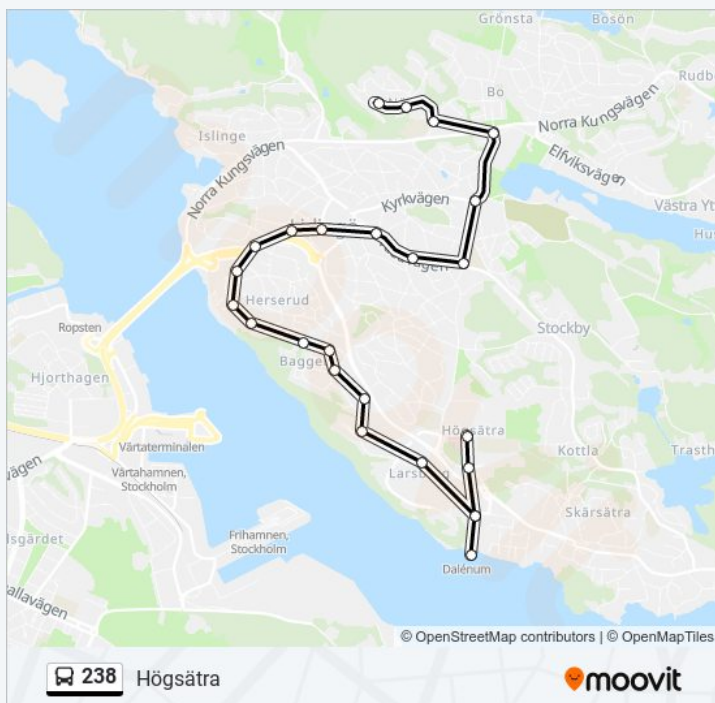

Högsätra

Använd Appen

238 linjen (Högsätra) har 2 rutter. Under vanliga veckodagar är deras driftstimmar:

(1) Högsätra: 06:38 - 20:37(2) Näset: 06:52 - 20:52

Använd Moovit appen för att hitta den närmsta 238 stationen nära dig och få reda på när nästa 238 ankommer.

Riktning: Högsätra

25 stopp

[VISA LINJE SCHEMA](#)

- Näset
- Källängstorget
- Högnäsvägen
- Lidingövallen
- Kvarnen
- Hersby Gymnasium
- Riddarvägen
- Sagavägen
- Lidingö Centrum
- Sturevägen
- Lidingö Torsvikstorg
- Stjärnvägen
- Foresta
- Millesgården
- Lidingö Baggeby Gårds Väg
- Lidingö Baggeby Station
- Lidingö Baggeby Torg
- Lidingö Bodal Station
- Bodals Skola
- Fyrvaktaren
- Brostuguvägen
- Lidingö Larsberg Brygga

238 Tidsschema

Högsätra Rutt Tidtabell:

måndag	06:38 - 20:37
tisdag	06:38 - 20:37
onsdag	06:38 - 20:37
torsdag	06:38 - 20:37
fredag	06:38 - 20:37
lördag	08:09 - 20:37
söndag	08:09 - 20:37

238 Info

Riktning: Högsätra

Stops: 25

Reslängd: 30 min

Linje summering:

Brostuguvägen

Lerbovägen

Högsätra

Riktning: Näset

23 stopp