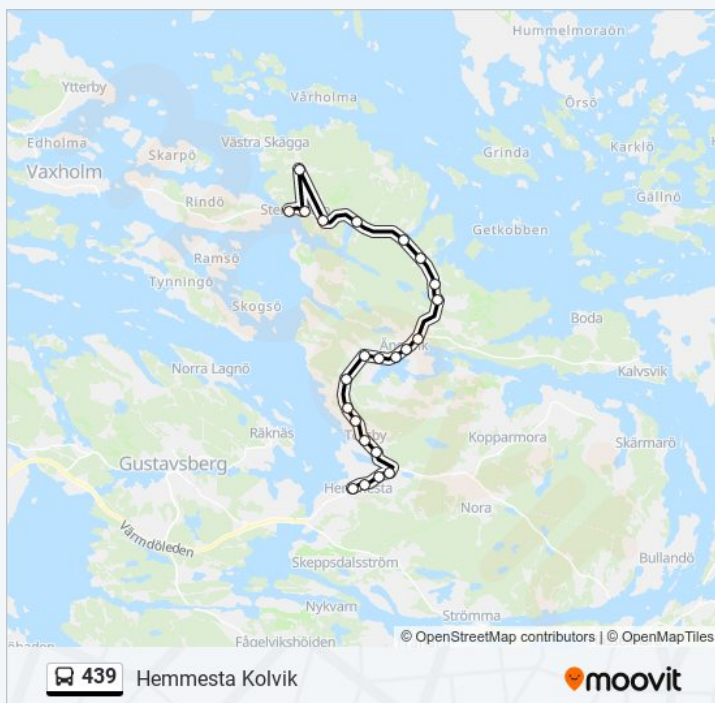

Använd Moovit appen för att hitta den närmsta 439 stationen nära dig och få reda på när nästa 439 ankommer.

Riktning: Hemmesta Kolvik

22 stopp

[VISA LINJE SCHEMA](#)

- Stenslätten
- Björnhamra
- Myttinge
- Edslösa
- Löknäs
- Bolviks Brygga
- Eke
- Siggesta
- Ängsvik
- Ängsviksgården
- Värmdö Klockargård
- Värmdö Kyrka
- Sandövägen
- Stadsvall
- Kulan
- Torsby Åkerväg
- Torsby Sjöväg
- Soläng
- Hemmesta Vägskäl
- Näset
- Hemmesta Centrum
- Hemmesta Kolvik

439 Tidsschema

Hemmesta Kolvik Rutt Tidtabell:

måndag	Inte I Drift
tisdag	Inte I Drift
onsdag	Inte I Drift
torsdag	Inte I Drift
fredag	Inte I Drift
lördag	20:16
söndag	Inte I Drift

439 Info

Riktning: Hemmesta Kolvik

Stops: 22

Reslängd: 22 min

Linje summering:

Riktning: Slussen T-Bana

34 stopp

[VISA LINJE SCHEMA](#)

Stenslätten
Björnhamra
Vreta Gård
Myttinge
Edslösa
Löknäs
Bolviks Brygga
Eke
Siggesta
Ängsvik
Ängsviksgården
Värmdö Klockargård
Värmdö Kyrka
Sandövägen
Stadsvall
Kulan
Torsby Åkerväg
Torsby Sjöväg
Soläng
Hemmesta Vägskäl
Näset
Hemmesta Centrum
Hemmesta Kolvik
Fruvik
Grantomta
Viks Central
Ålstäket
Grisslinge
Älgstigen