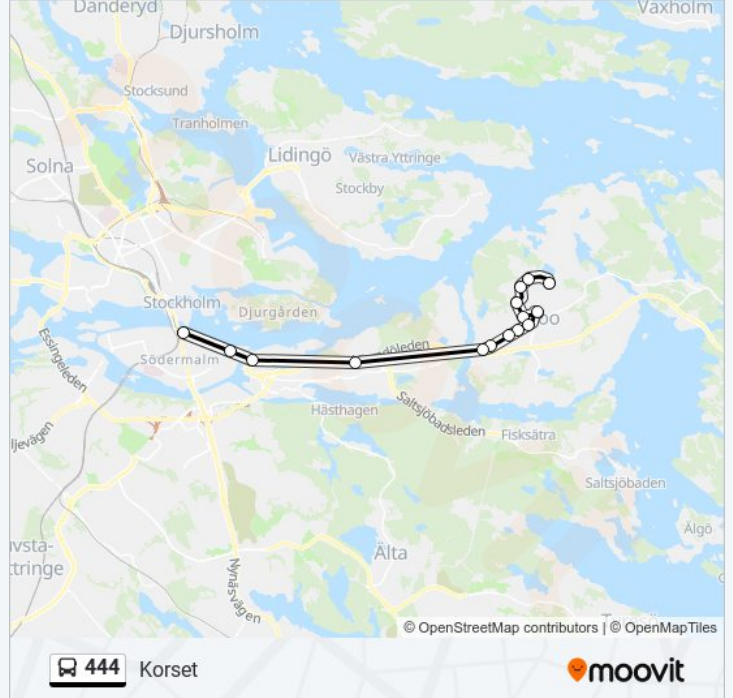

Riktning: Nämndöstigen

11 stopp

[VISA LINJE SCHEMA](#)

Slussen T-Bana
Londonviadukten
Henriksdal Station
Nacka Trafikplats
Björknäs Centrum
Centralplan
Skottvällsvägen
Koldalsvägen
Telegramvägen
Orminge Centrum
Nämndöstigen

444 Tidsschema

Nämndöstigen Rutt Tidtabell:

måndag	08:33 - 21:36
tisdag	08:33 - 21:36
onsdag	08:33 - 21:36
torsdag	08:33 - 21:36
fredag	08:33 - 21:36
lördag	09:33 - 21:36
söndag	09:33 - 21:36

444 Info

Riktning: Nämndöstigen

Stopp: 11

Reslängd: 21 min

Linje summering: