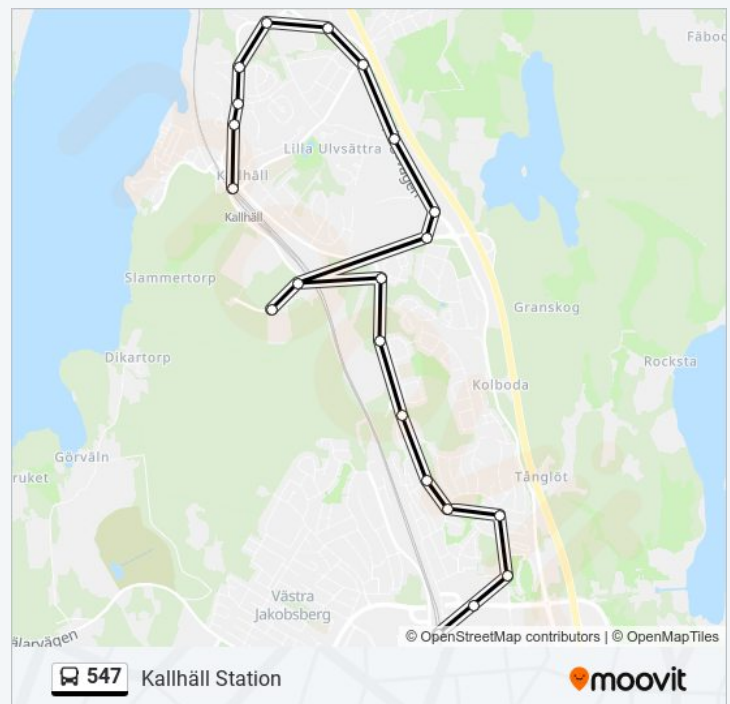

Riktning: Kallhäll Station

22 stopp

[VISA LINJE SCHEMA](#)

Jakobsberg Station

Drabantvägen

Engelska Skolan

Tömvägen

Vattmyraskolan

Fölvägen

Snövägen

Blixtvägen

Passadvägen

Slammertorpsvägen

Mejerivägen

Slammertorpsvägen

Industrihotellet

Övre Bredgården

Molnsättra

Trehörningen

Malmvägen

Kolarängsvägen

Turbingränd

Metallvägen

Kärnmakargränd

Kallhäll Station

547 Tidsschema

Kallhäll Station Rutt Tidtabell:

måndag	00:52 - 23:54
tisdag	00:54 - 23:54
onsdag	00:54 - 23:54
torsdag	00:54 - 23:54
fredag	00:54 - 23:54
lördag	00:54 - 23:52
söndag	00:52 - 23:52

547 Info

Riktning: Kallhäll Station

Stopp: 22

Reslängd: 25 min

Linje summering:

547 tidsplaner och färdkartor finns i en offline-PDF på [moovitapp.com](#).
Använd [Moovit appen](#) för att se live busstider, tågskeman eller tunnelbanan
scheman och stegvisa anvisningar för all kollektivtrafik i Stockholm.

[Om Moovit](#) • [MaaS-lösningar](#) • [Länder som stöds](#) •
[Mooviter community](#)

© 2024 Moovit - Eftertryck förbjudes

Kolla live ankomsttider