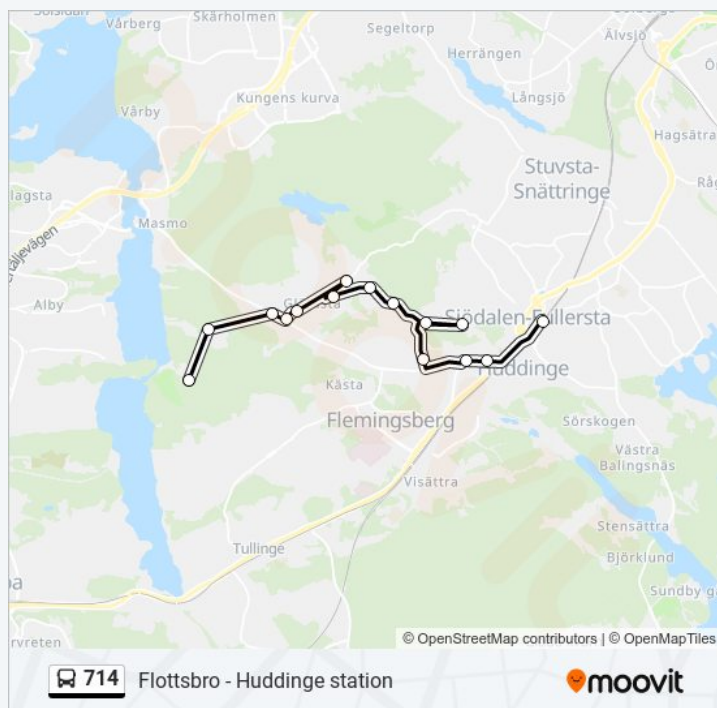

Vistabergs Allé

Vistaskolan

Midsommarvägen

Kyrkhagsvägen

Huddinge Station

lördag

06:30 - 23:29

söndag

06:30 - 23:29

714 Info

Riktning: Huddinge Station

Stops: 16

Reslängd: 16 min

Linje summering:

714 tidsplaner och färdkartor finns i en offline-PDF på moovitapp.com.
Använd [Moovit appen](#) för att se live busstider, tågscheman eller tunnelbanan
scheman och stegvisa anvisningar för all kollektivtrafik i Stockholm.