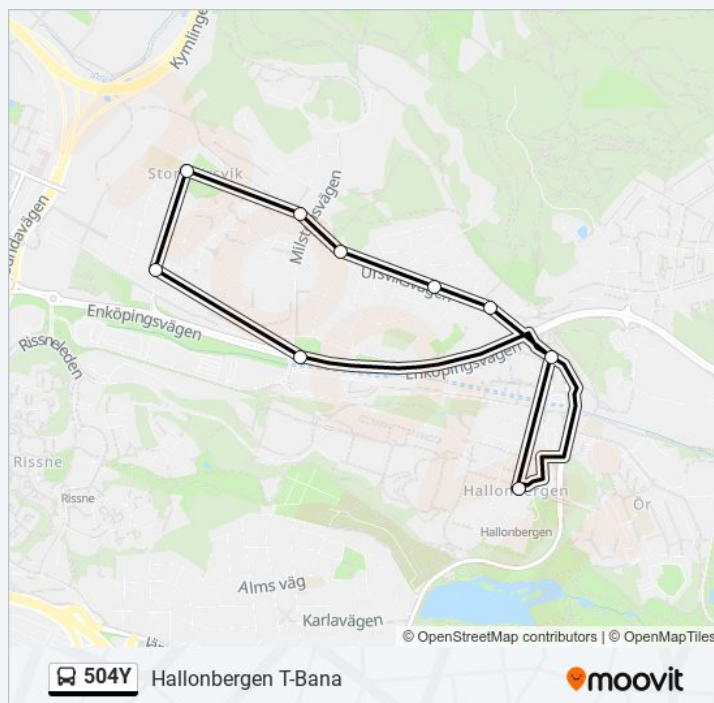

Hallonbergen T-Bana

Använd Appen

504Y linjen Hallonbergen T-Bana har en rutt. Under vanliga veckodagar är deras driftstimmar:

(1) Hallonbergen T-Bana: 00:04

Använd Moovit appen för att hitta den närmsta 504Y stationen nära dig och få reda på när nästa 504Y ankommer.

Riktning: Hallonbergen T-Bana

10 stopp

[VISA LINJE SCHEMA](#)

Hallonbergen T-Bana

Ursvik

Skrivargatan

Ursviks Holme

Ursvik Backstugevägen

Grahamsvägen

Frejavägen

Ursviks Motionsgård

Sundbypark Södra

Hallonbergen T-Bana

504Y Tidsschema

Hallonbergen T-Bana Rutt Tidtabell:

måndag	Inte I Drift
tisdag	Inte I Drift
onsdag	Inte I Drift
torsdag	Inte I Drift
fredag	21:34 - 23:34
lördag	00:04 - 23:34
söndag	00:04

504Y Info

Riktning: Hallonbergen T-Bana

Stopp: 10

Reslängd: 12 min

Linje summering:

504Y tidsplaner och färdkartor finns i en offline-PDF på moovitapp.com.
Använd [Moovit appen](#) för att se live busstider, tågskeman eller tunnelbanan
scheman och stegvisa anvisningar för all kollektivtrafik i Stockholm.