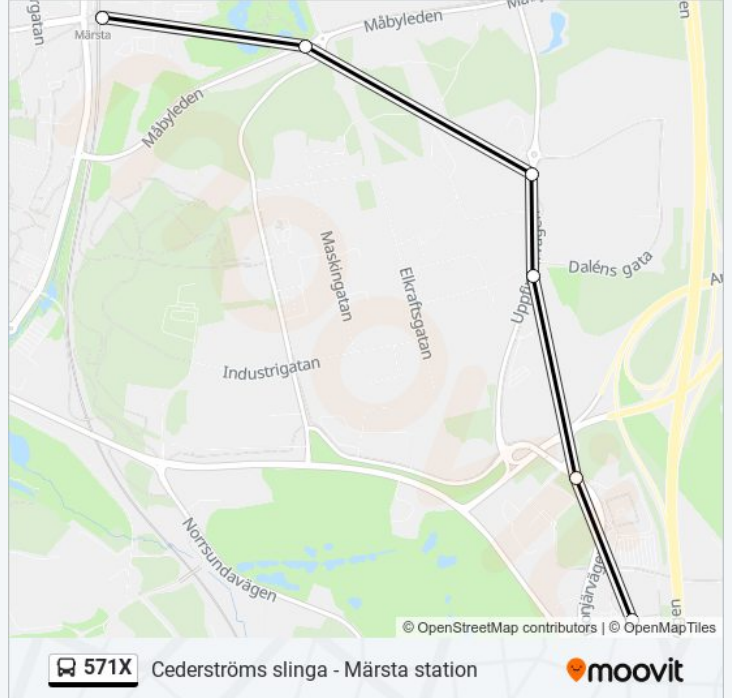

### Riktning: Cederströms Slinga

6 stopp

[VISA LINJE SCHEMA](#)

Märsta Station

Märsta Fältvägen

Fyrgatan

Daléns Gata

Pionjärvägen

### 571X buss Tidsschema

Cederströms Slinga Rutt Tidtabell:

måndag	05:36 - 21:00
tisdag	05:36 - 21:00
onsdag	05:36 - 21:00
torsdag	05:36 - 21:00
fredag	05:36 - 21:00
lördag	07:37 - 23:08
söndag	07:37 - 23:08

### 571X buss Info

**Riktning:** Cederströms Slinga

**Stops:** 6

**Reslängd:** 10 min

**Linje summering:**

## Riktning: Märsta Station

7 stopp

[VISA LINJE SCHEMA](#)

Cederströms Slinga

Pionjärvägen

Daléns Gata

Fyrgatan

Broby