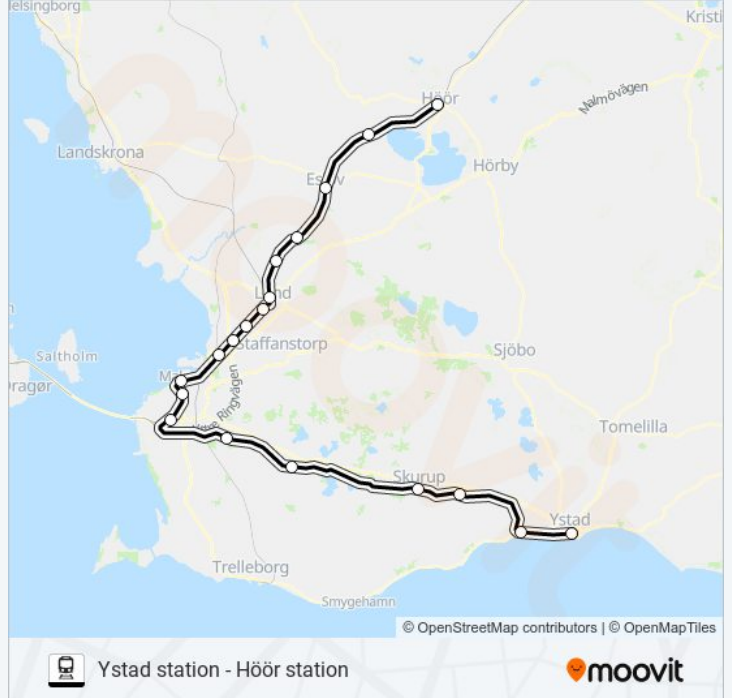

Riktning: Lund Centralstation

14 stopp

[VISA LINJE SCHEMA](#)

Ystad Station
Svarte Station
Rydsgård Station
Skurup Station
Svedala Station
Oxie Station
Malmö Hyllie Station
Malmö Triangeln Station
Malmö Centralstation
Burlöv Station
Åkarp Station
Hjärrup Station
Klostersgården Station
Lund Centralstation

YSTAD STATION - HÖÖR STATION tåg Tidsschema

Lund Centralstation Rutt Tidtabell:

måndag	Inte i Drift
tisdag	Inte i Drift
onsdag	Inte i Drift
torsdag	Inte i Drift
fredag	Inte i Drift
lördag	06:45 - 18:00
söndag	06:45 - 18:00

YSTAD STATION - HÖÖR STATION tåg Info

Riktning: Lund Centralstation

Stopp: 14

Reslängd: 71 min

Linje summering: