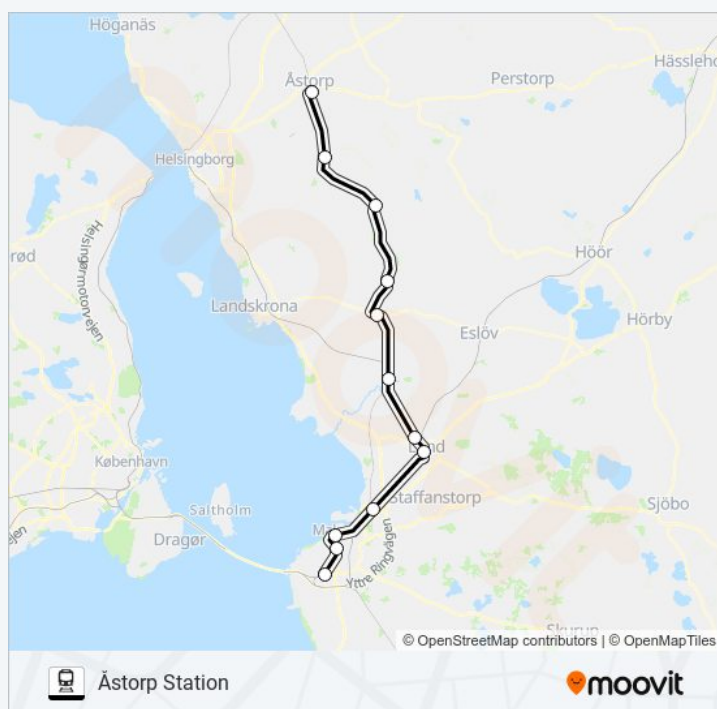

Åstorp Station

fredag

04:42 - 21:42

lördag

06:42 - 23:42

söndag

06:42 - 18:42

### MALMÖ HYLLIE STATION - ÅSTORP STATION tåg Info

**Riktning:** Åstorp Station

**Stops:** 12

**Reslängd:** 66 min

**Linje summering:**

MALMÖ HYLLIE STATION - ÅSTORP STATION tåg tidsplaner och färdkartor finns i en offline-PDF på [moovitapp.com](https://moovitapp.com). Använd Moovit appen för att se live busstider, tågscheman eller tunnelbanan scheman och stegvisa anvisningar för all kollektivtrafik i Stockholm.

© 2024 Moovit - Eftertryck förbjudes