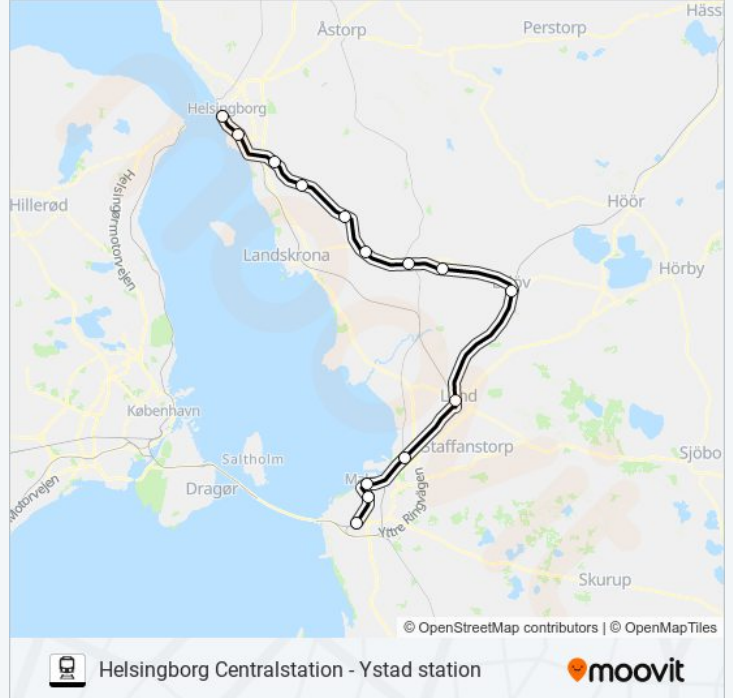

14 stopp

[VISA LINJE SCHEMA](#)

Helsingborg Centralstation

Ramlösa Station

Gantofta Station

Vallåkra Station

Tågarp Station

Billeberga Station

Teckomatorp Station

Marieholm Station

Eslöv Station

Lund Centralstation

Burlöv Station

Malmö Centralstation

Malmö Triangeln Station

Malmö Hyllie Station

**HELSINGBORG CENTRALSTATION - YSTAD  
STATION tåg Info****Riktning:** Malmö Hyllie Station**Stops:** 14**Reslängd:** 75 min**Linje summering:**

## Riktning: Ystad Station

20 stopp

[VISA LINJE SCHEMA](#)

Helsingborg Centralstation

Ramlösa Station

Gantofta Station

Vallåkra Station

Tågarp Station