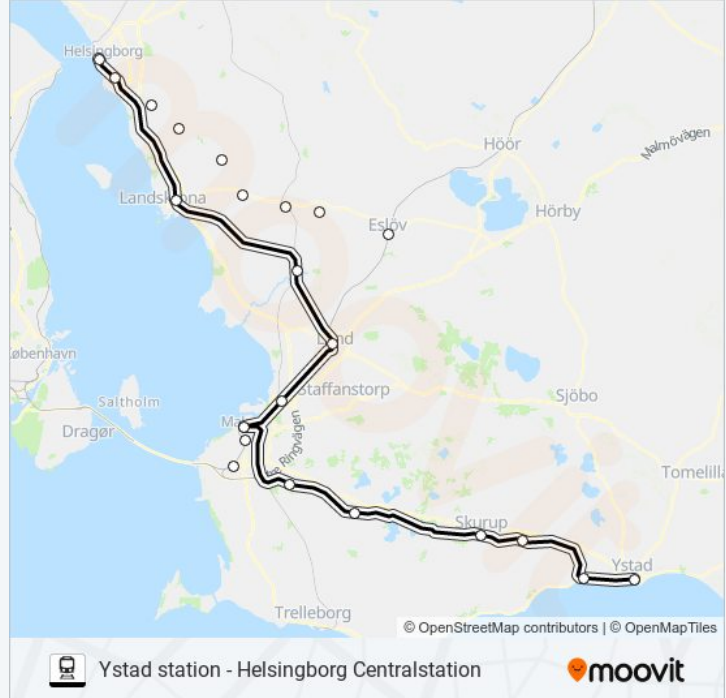

YSTAD STATION - HELSINGBORG CENTRALSTATION tåg Info

Riktning: Helsingborg Centralstation

Stops: 20

Reslängd: 119 min

Linje summering:

Ramlösa Station

Helsingborg Centralstation

Riktning: Lund Centralstation

9 stopp

[VISA LINJE SCHEMA](#)

Ystad Station

Svarte Station

Rydsgård Station

Skurup Station

Svedala Station

Oxie Station