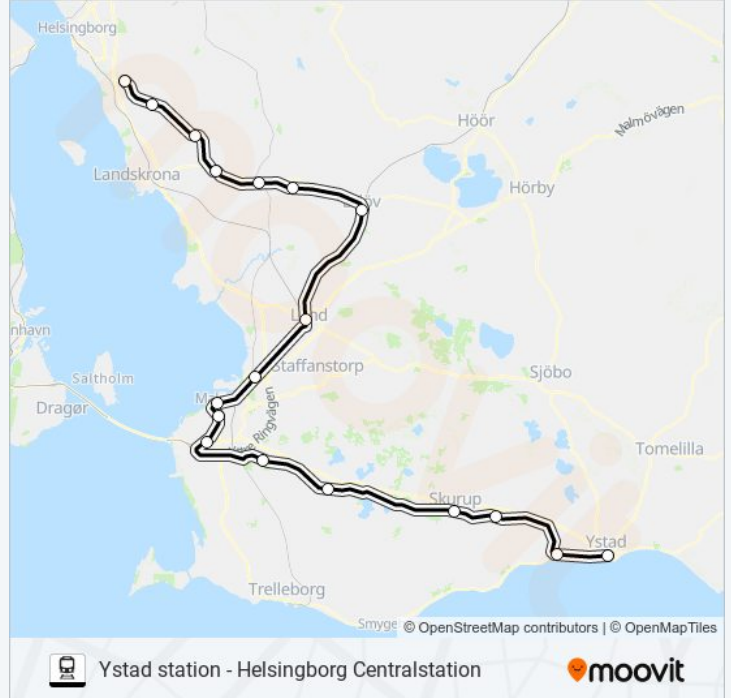

 YSTAD STATION - HELSINGBOR...Ystad station -
Helsingborg
Centralstation

Använd Appen

Tåg linjen Ystad station - Helsingborg Centralstation har 3 rutter. Under vanliga veckodagar är driftstimmarna:
(1) Gantofta Station: 20:30 - 22:30(2) Helsingborg Centralstation: 04:30 - 22:30(3) Lund Centralstation: 22:30
Använd Moovit appen för att hitta den närmsta YSTAD STATION - HELSINGBORG CENTRALSTATION tåg stationen nära dig och få reda på när nästa YSTAD STATION - HELSINGBORG CENTRALSTATION tåg ankommer.

Riktning: Gantofta Station

18 stopp

[VISA LINJE SCHEMA](#)

Ystad Station
Svarte Station
Rydsgård Station
Skurup Station
Svedala Station
Oxie Station
Malmö Hyllie Station
Malmö Triangeln Station
Malmö Centralstation
Burlöv Station
Lund Centralstation
Eslöv Station
Marieholm Station
Teckomatorp Station
Billeberga Station
Tågarp Station
Vallåkra Station
Gantofta Station

**YSTAD STATION - HELSINGBORG
CENTRALSTATION tåg Tidsschema**

Gantofta Station Rutt Tidtabell:

måndag	Inte I Drift
tisdag	Inte I Drift
onsdag	Inte I Drift
torsdag	Inte I Drift
fredag	Inte I Drift
lördag	20:30 - 22:30
söndag	Inte I Drift

**YSTAD STATION - HELSINGBORG
CENTRALSTATION tåg Info****Riktning:** Gantofta Station**Stops:** 18**Reslängd:** 108 min**Linje summering:**

Riktning: Helsingborg Centralstation

20 stopp

[VISA LINJE SCHEMA](#)