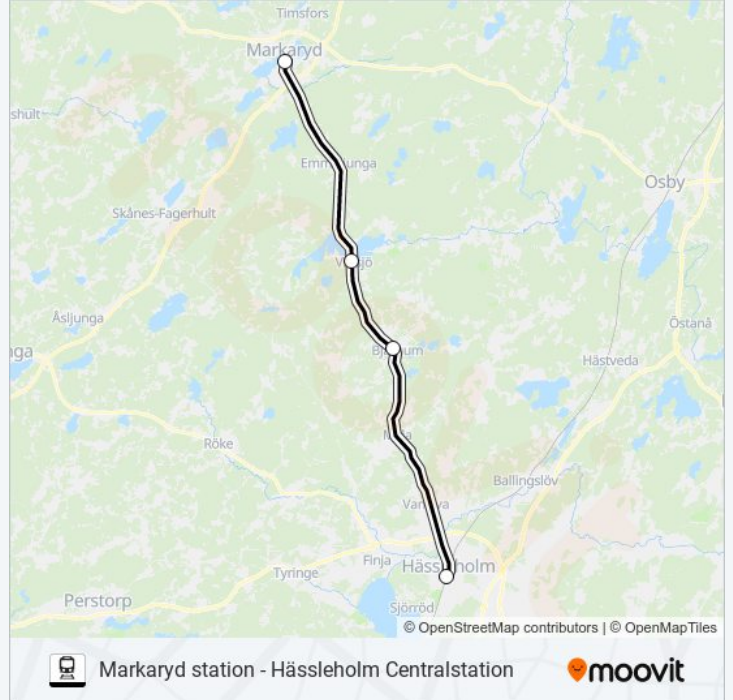

 MARKARYD STATION - HÄSSLE...Markaryd station
- Hässleholm
Centralstation

Använd Appen

Tåg linjen Markaryd station - Hässleholm Centralstation har en rutt. Under vanliga veckodagar är deras driftstimmar:

(1) Hässleholm Centralstation: 05:36 - 23:11

Använd Moovit appen för att hitta den närmsta MARKARYD STATION - HÄSSLEHOLM CENTRALSTATION tåg stationen nära dig och få reda på när nästa MARKARYD STATION - HÄSSLEHOLM CENTRALSTATION tåg ankommer.

Riktning: Hässleholm Centralstation

4 stopp

[VISA LINJE SCHEMA](#)

Markaryd Station

Vittsjö Station

Bjärnum Station

Hässleholm Centralstation

**MARKARYD STATION - HÄSSLEHOLM
CENTRALSTATION tåg Tidsschema**

Hässleholm Centralstation Rutt Tidtabell:

måndag	05:36 - 23:11
tisdag	05:36 - 23:11
onsdag	05:36 - 23:11
torsdag	05:36 - 23:11
fredag	05:36 - 23:11
lördag	07:11 - 23:11
söndag	07:11 - 23:11

**MARKARYD STATION - HÄSSLEHOLM
CENTRALSTATION tåg Info****Riktning:** Hässleholm Centralstation**Stops:** 4**Reslängd:** 26 min**Linje summering:**