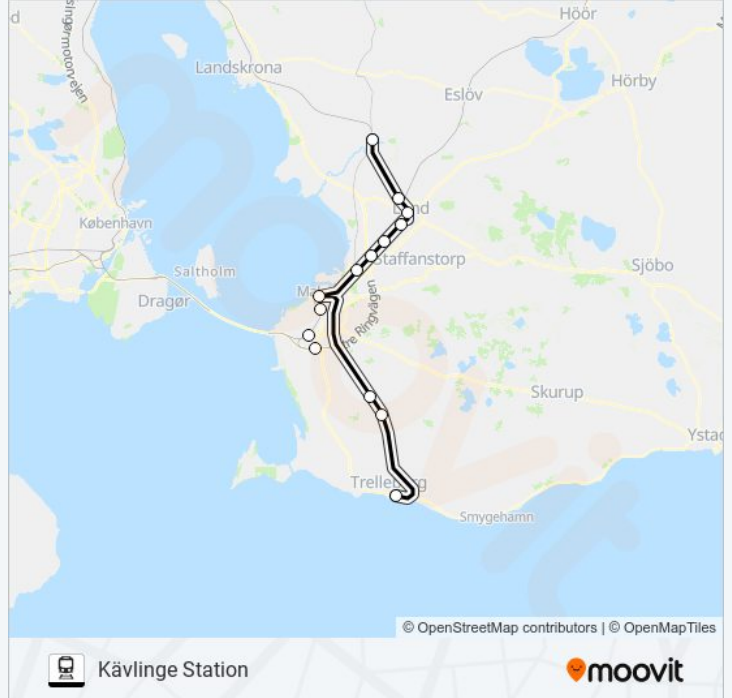

TRELLEBORG CENTRALSTATIO...

Kävlinge Station

Använd Appen

TRELLEBORG CENTRALSTATION - KÄVLINGE STATION tåg linjen (Kävlinge Station) har 2 rutter. Under vanliga veckodagar är deras driftstimmar:

(1) Kävlinge Station: 10:36 - 22:36(2) Malmö Centralstation: 22:36

Använd Moovit appen för att hitta den närmsta TRELLEBORG CENTRALSTATION - KÄVLINGE STATION tåg stationen nära dig och få reda på när nästa TRELLEBORG CENTRALSTATION - KÄVLINGE STATION tåg ankommer.

**Riktning: Kävlinge Station**

14 stopp

[VISA LINJE SCHEMA](#)

Trelleborg Centralstation  
Ö Grevie Station  
Västra Ingelstad Station  
Malmö Svågertorp Station  
Malmö Hyllie Station  
Malmö Triangeln Station  
Malmö Centralstation  
Burlöv Station  
Åkarp Station  
Hjärup Station  
Klostergården Station  
Lund Centralstation  
Gunnesbo Station  
Kävlinge Station

### Riktning: Malmö Centralstation

4 stopp

[VISA LINJE SCHEMA](#)

Trelleborg Centralstation

Ö Grevie Station

Västra Ingelstad Station

Malmö Centralstation