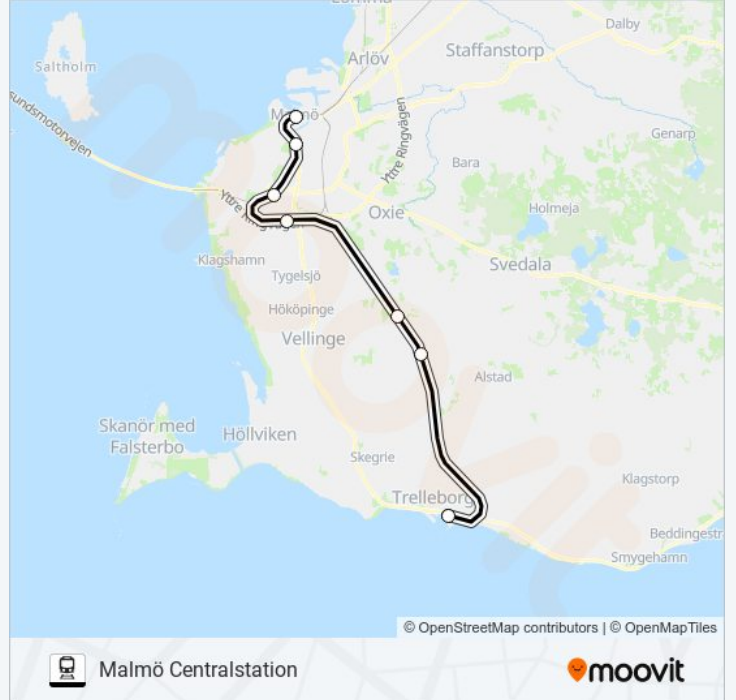

TRELLEBORG CENTRALSTATION - KÄVLINGE STATION tåg tidsplaner och färdkartor finns i en offline-PDF på moovitapp.com. Använd Moovit appen för att se live busstider, tågskeman eller tunnelbanan skeman och stegvisa anvisningar för all kollektivtrafik i Stockholm.

© 2024 Moovit - Eftertryck förbjudes