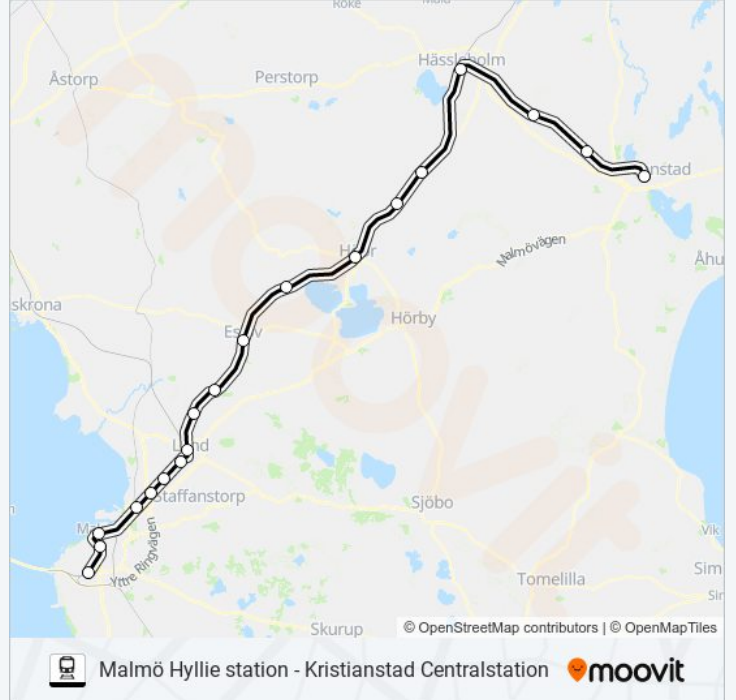

MALMÖ HYLLIE STATION - KRISTIANSTAD CENTRALSTATION tåg tidsplaner och färdkartor finns i en offline-PDF på moovitapp.com. Använd Moovit appen för att se live busstider, tågscheman eller tunnelbanan scheman och stegvisa anvisningar för all kollektivtrafik i Stockholm.

© 2024 Moovit - Eftertryck förbjudes