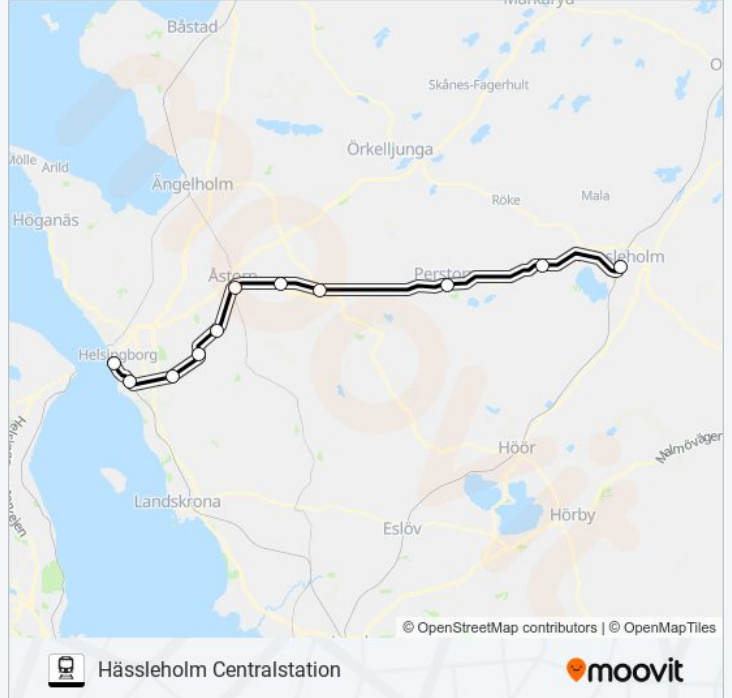

Riktning: Bjuv Station

5 stopp

[VISA LINJE SCHEMA](#)

Helsingborg Centralstation

Ramlösa Station

Påarp Station

Mörarp Station

Bjuv Station

HELSINGBORG CENTRALSTATION - HÄSSLEHOLM CENTRALSTATION tåg Tidsschema

Hässleholm Centralstation Rutt Tidtabell:

måndag	04:19 - 19:19
tisdag	04:19 - 19:19
onsdag	04:19 - 19:19
torsdag	04:19 - 19:19
fredag	04:19 - 23:19
lördag	00:19 - 23:33
söndag	00:33 - 19:19

HELSINGBORG CENTRALSTATION - HÄSSLEHOLM CENTRALSTATION tåg Info

Riktning: Hässleholm Centralstation

Stops: 11

Reslängd: 64 min

Linje summering:

Riktning: Åstorp Station

6 stopp

[VISA LINJE SCHEMA](#)