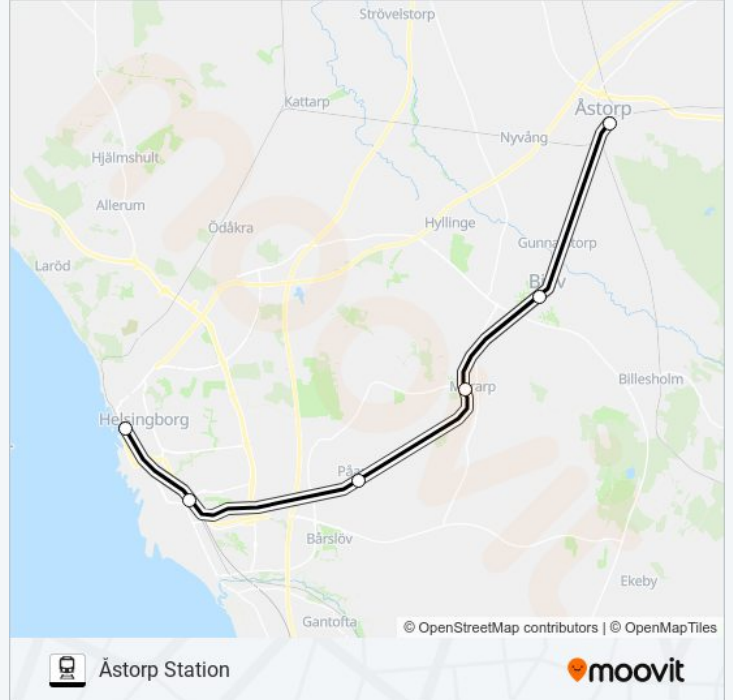

HELSINGBORG CENTRALSTATION - HÄSSLEHOLM CENTRALSTATION tåg tidsplaner och färdkartor finns i en offline-PDF på moovitapp.com. Använd Moovit appen för att se live busstider, tågscheman eller tunnelbanan scheman och stegvisa anvisningar för all kollektivtrafik i Stockholm.

© 2024 Moovit - Eftertryck förbjudes