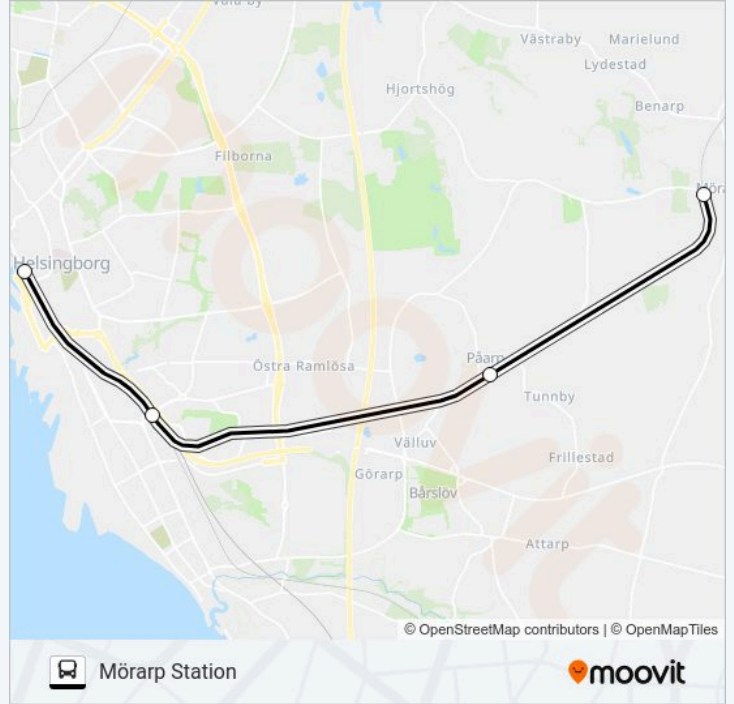

Mörarp Station

Använd Appen

HELSINGBORG CENTRALSTATION - MÖRARP STATION linjen Mörarp Station har en rutt. Under vanliga veckodagar är deras driftstimmar:

(1) Mörarp Station: 00:05

Använd Moovit appen för att hitta den närmsta HELSINGBORG CENTRALSTATION - MÖRARP STATION stationen nära dig och få reda på när nästa HELSINGBORG CENTRALSTATION - MÖRARP STATION ankommer.

Riktning: Mörarp Station

4 stopp

[VISA LINJE SCHEMA](#)

Helsingborg Centralstation

Ramlösa Station

Påarp Station

Mörarp Station

HELSINGBORG CENTRALSTATION - MÖRARP STATION Tidsschema

Mörarp Station Rutt Tidtabell:

måndag	Inte I Drift
tisdag	Inte I Drift
onsdag	Inte I Drift
torsdag	Inte I Drift
fredag	Inte I Drift
lördag	Inte I Drift
söndag	00:05

HELSINGBORG CENTRALSTATION - MÖRARP STATION Info**Riktning:** Mörarp Station**Stops:** 4**Reslängd:** 18 min**Linje summering:**