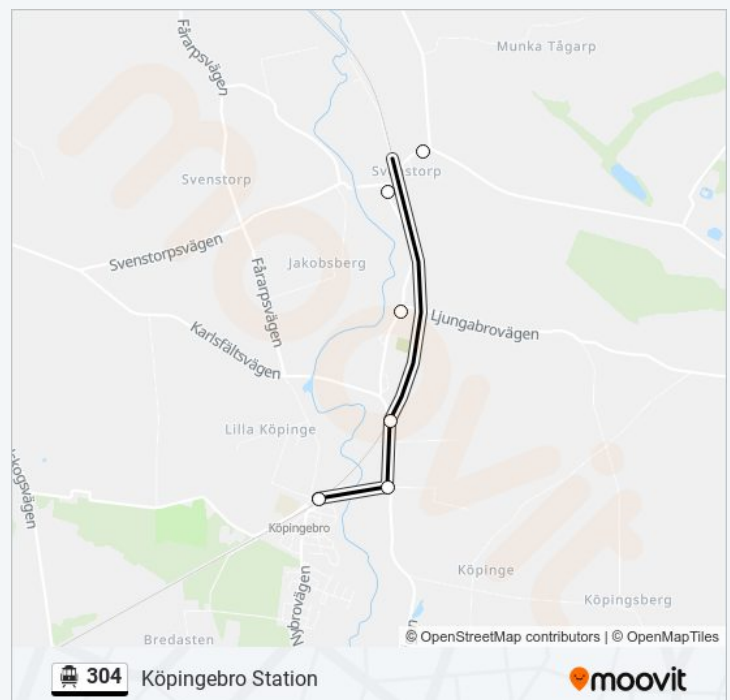

## Köpingebro Station

Använd Appen

304 linjen (Köpingebro Station) har 2 rutter. Under vanliga veckodagar är deras driftstimmor:

(1) Köpingebro Station: 07:30 - 15:30(2) Svenstorp Byn: 07:40 - 16:40

Använd Moovit appen för att hitta den närmsta 304 stationen nära dig och få reda på när nästa 304 ankommer.

Köpingebro Station

### 304 Tidsschema

Köpingebro Station Rutt Tidtabell:

måndag	07:30 - 15:30
tisdag	07:30 - 15:30
onsdag	07:30 - 15:30
torsdag	07:30 - 15:30
fredag	07:30 - 15:30
lördag	Inte I Drift
söndag	Inte I Drift

### 304 Info

**Riktning:** Köpingebro Station

**Stops:** 6

**Reslängd:** 8 min

**Linje summering:**