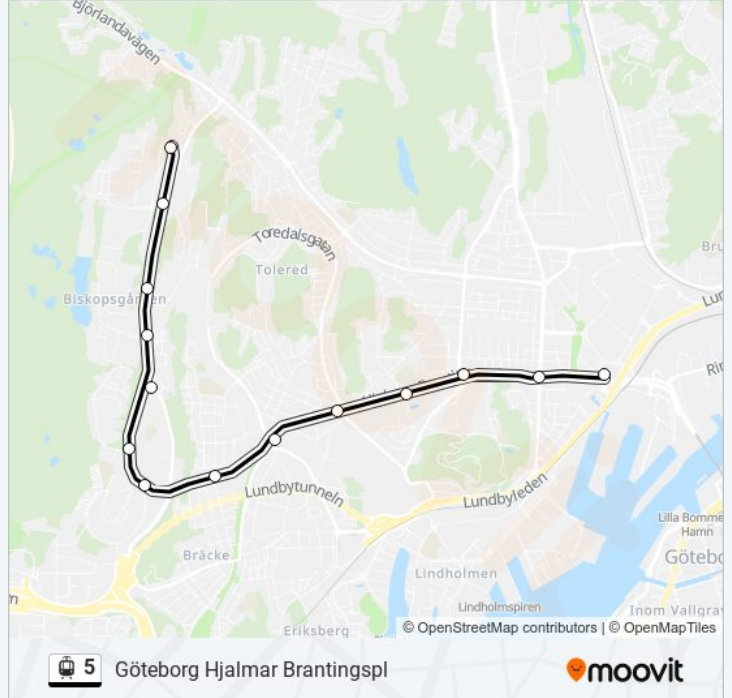

## 5 Info

**Riktning:** Göteborg Frihamnsviadukten

**Stopp:** 22

**Reslängd:** 28 min

**Linje summering:**

Göteborg Kungssportsplatsen  
Göteborg Brunnsparken  
Göteborg Lilla Bommen  
Göteborg Frihamnsviadukten

### Riktning: Göteborg Hjalmar Brantingspl

14 stopp

[VISA LINJE SCHEMA](#)

Göteborg Varmfrontsgatan  
Göteborg Temperaturgatan  
Göteborg Väderilsgatan  
Göteborg Friskväderstorget  
Göteborg Önskevädersgatan  
Göteborg Mildvädersgatan  
Göteborg Vårväderstorget  
Göteborg Sälöfjordsgatan  
Göteborg Eketrägatan  
Göteborg Gropegårdsgatan  
Göteborg Rambergsvallen  
Göteborg Wieselgrensplatsen  
Göteborg Vågmästareplatsen  
Göteborg Hjalmar Brantingspl

## Riktning: Göteborg Jaegerdorffsplatsen

24 stopp

[VISA LINJE SCHEMA](#)

Göteborg Varmfrontsgatan  
 Göteborg Temperaturgatan  
 Göteborg Väderilsgatan  
 Göteborg Friskväderstorget  
 Göteborg Önskevädersgatan  
 Göteborg Mildvädersgatan  
 Göteborg Vårväderstorget  
 Göteborg Sälöfjordsgatan  
 Göteborg Eketrägatan  
 Göteborg Gropegårdsgatan  
 Göteborg Rambergsvallen  
 Göteborg Wieselgrensplatsen  
 Göteborg Vågmästareplatsen  
 Göteborg Hjalmar Brantingspl  
 Göteborg Frihamnsviadukten  
 Göteborg Lilla Bommen  
 Göteborg Brunnsparken  
 Göteborg Stenpiren