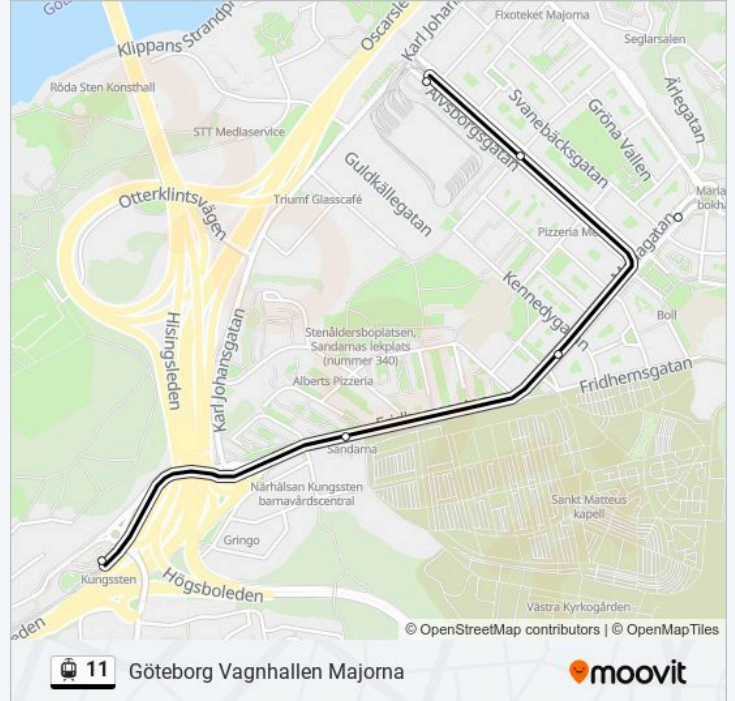

Göteborg Nymånegatan

Göteborg Beväringsgatan

Göteborg Kviberg

Göteborg Bellevue

Göteborg Skf

11 Tidsschema

Göteborg Vagnhallen Majorna Rutt Tidtabell:

| | |
|---------|---------------|
| måndag | 00:00 - 22:29 |
| tisdag | 00:00 - 22:29 |
| onsdag | 00:00 - 22:29 |
| torsdag | 00:00 - 22:29 |
| fredag | 00:00 - 22:17 |
| lördag | 00:43 - 19:01 |
| söndag | 01:03 - 21:33 |

11 Info

Riktning: Göteborg Vagnhallen Majorna

Stops: 32

Reslängd: 13 min

Linje summering:

- Gamlestads Torg
- Göteborg Ejdergatan
- Göteborg Redbergsplatsen
- Göteborg Olskrokstorget
- Göteborg Svingeln
- Göteborg Ullevi Norra
- Göteborg Centralst Drottningt
- Göteborg Brunnsparken
- Göteborg Stenpiren
- Göteborg Järntorget
- Göteborg Masthuggstorget
- Göteborg Stigbergstorget
- Göteborg Fjällgatan
- Göteborg Majvallen
- Göteborg Ekedal
- Göteborg Godhemsgatan
- Göteborg Mariaplan
- Göteborg Ostindiegatan
- Göteborg Vagnhallen Majorna

© 2024 Moovit - Eftertryck förbjudes